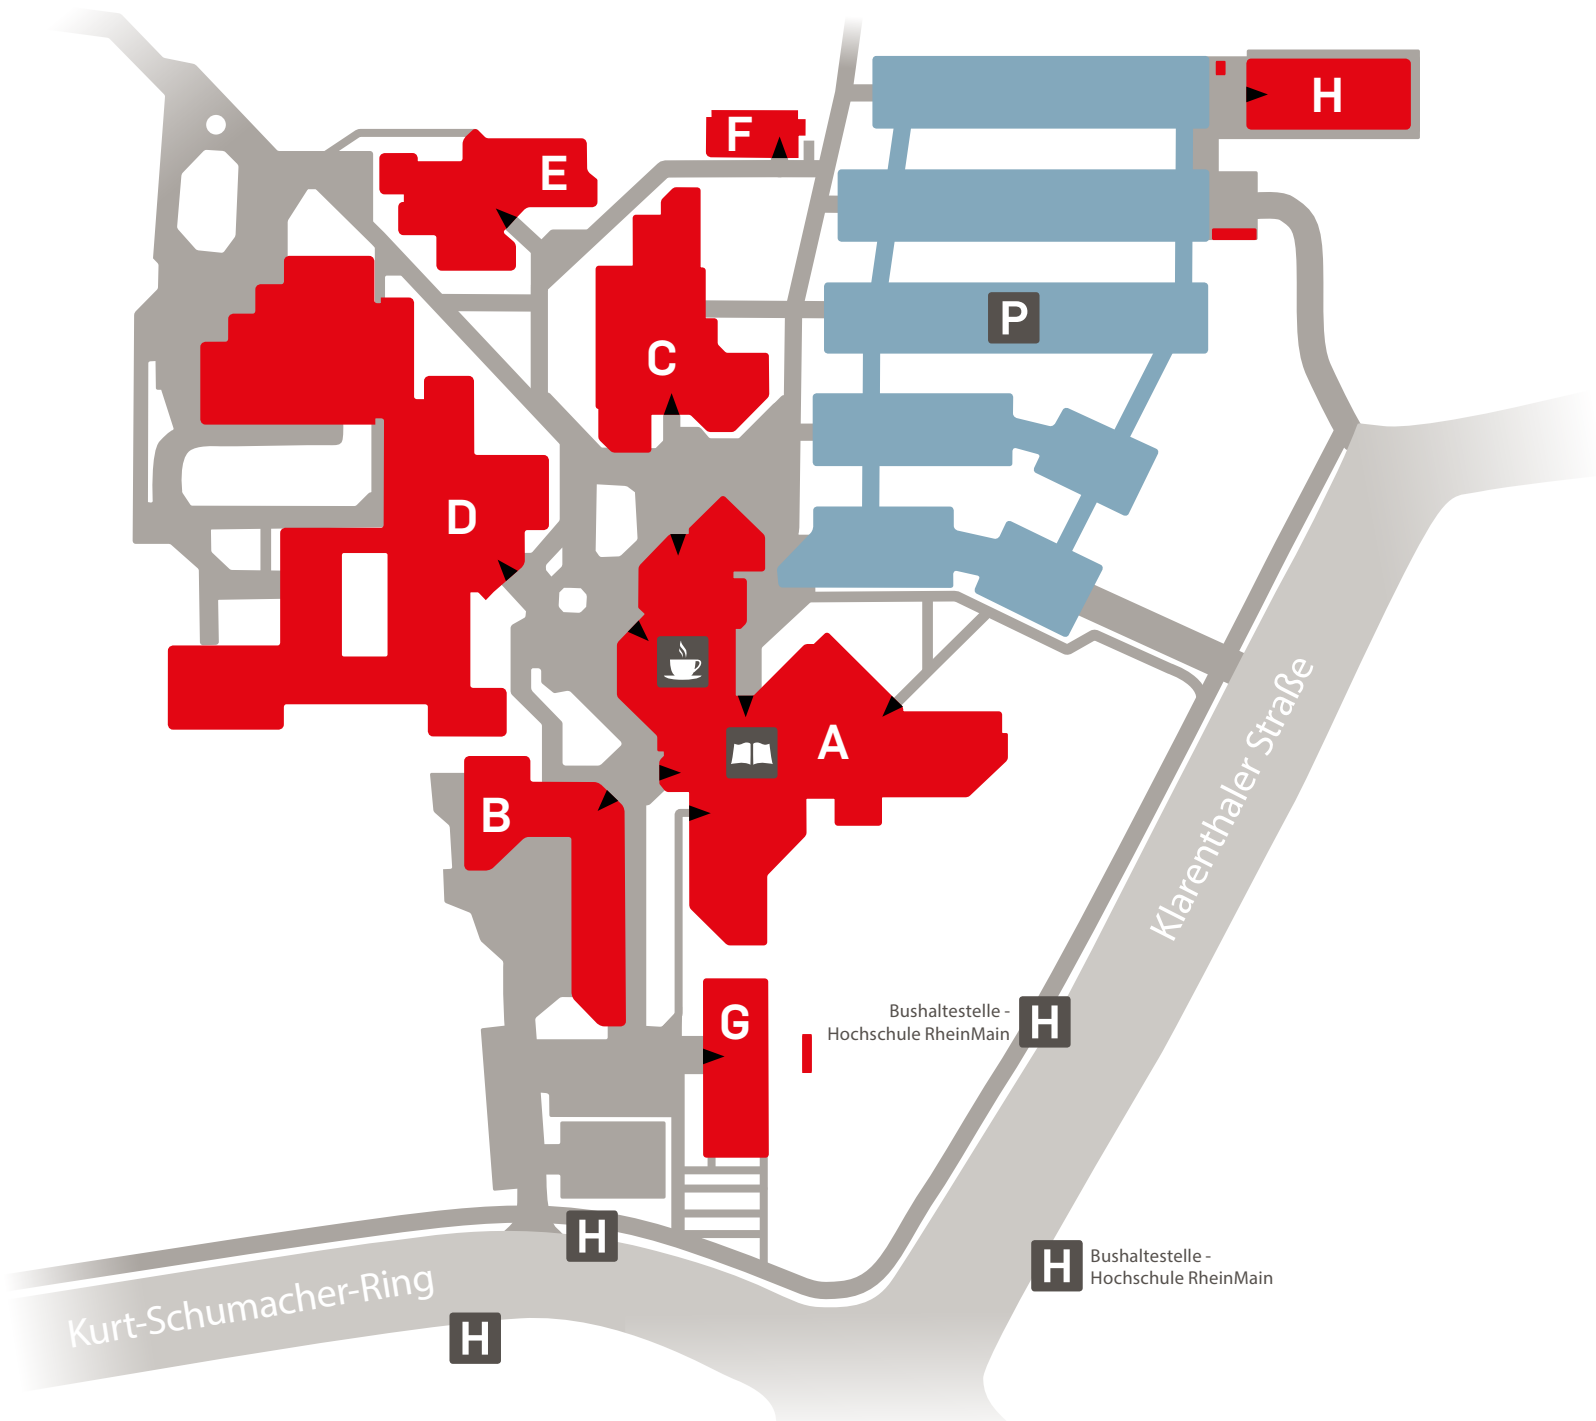

Lageplan der Hochschulstandorte (in Wiesbaden und Rüsselsheim) im Rhein-Main-Gebiet

Lageplan der Hochschulstandorte in Wiesbaden

## A GEBÄUDE

Allgemeine Seminarräume  
 AStA  
 Audimax  
 Empfang/Telefonzentrale  
 Hochschul- und Landesbibliothek  
 Hochschulleitung  
 Hochschulverwaltung  
 IT- und Medienzentrum (ITMZ)  
 Mensa  
 Studien-Informations-Centrum (SIC)

## C GEBÄUDE

Allgemeine Seminarräume  
 Competence & Career Center (CCC)  
 Fachbereich Architektur und Bauingenieurwesen  
 (Studiengang Angewandte Mathematik)  
 Hochschulsport  
 Sprachenzentrum

## LEGENDE

- |  |  |
|--|--|
|  Ihr Standort |  Bushaltestelle |
|  Bibliothek   |  Parkplätze     |
|  Mensa        |  Gebäudezugang  |