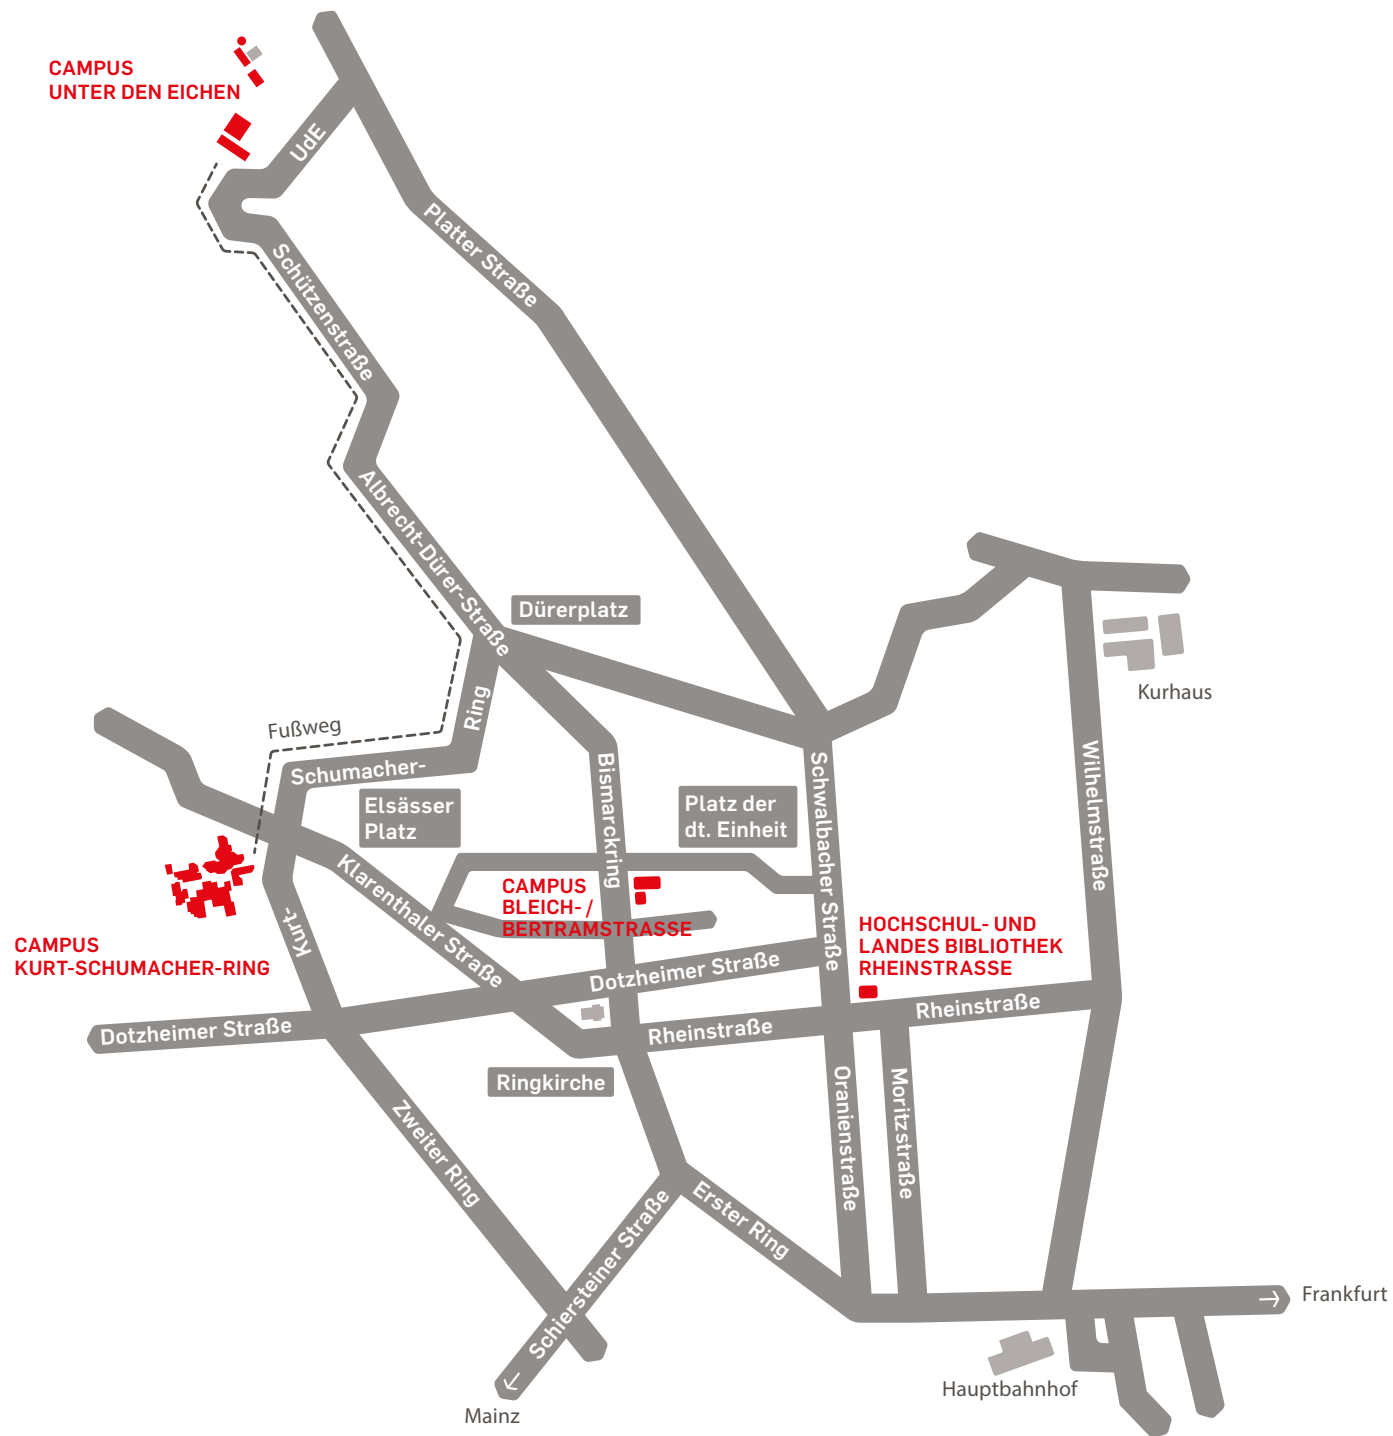

Lageplan der Hochschulstandorte (in Wiesbaden und Rüsselsheim) im Rhein-Main-Gebiet

Lageplan der Hochschulstandorte in Wiesbaden

## LEGENDE

- |  |  |
|--|--|
|  Ihr Standort |  Bushaltestelle |
|  Bibliothek   |  Parkplätze     |
|  Mensa        |  Gebäudezugang  |