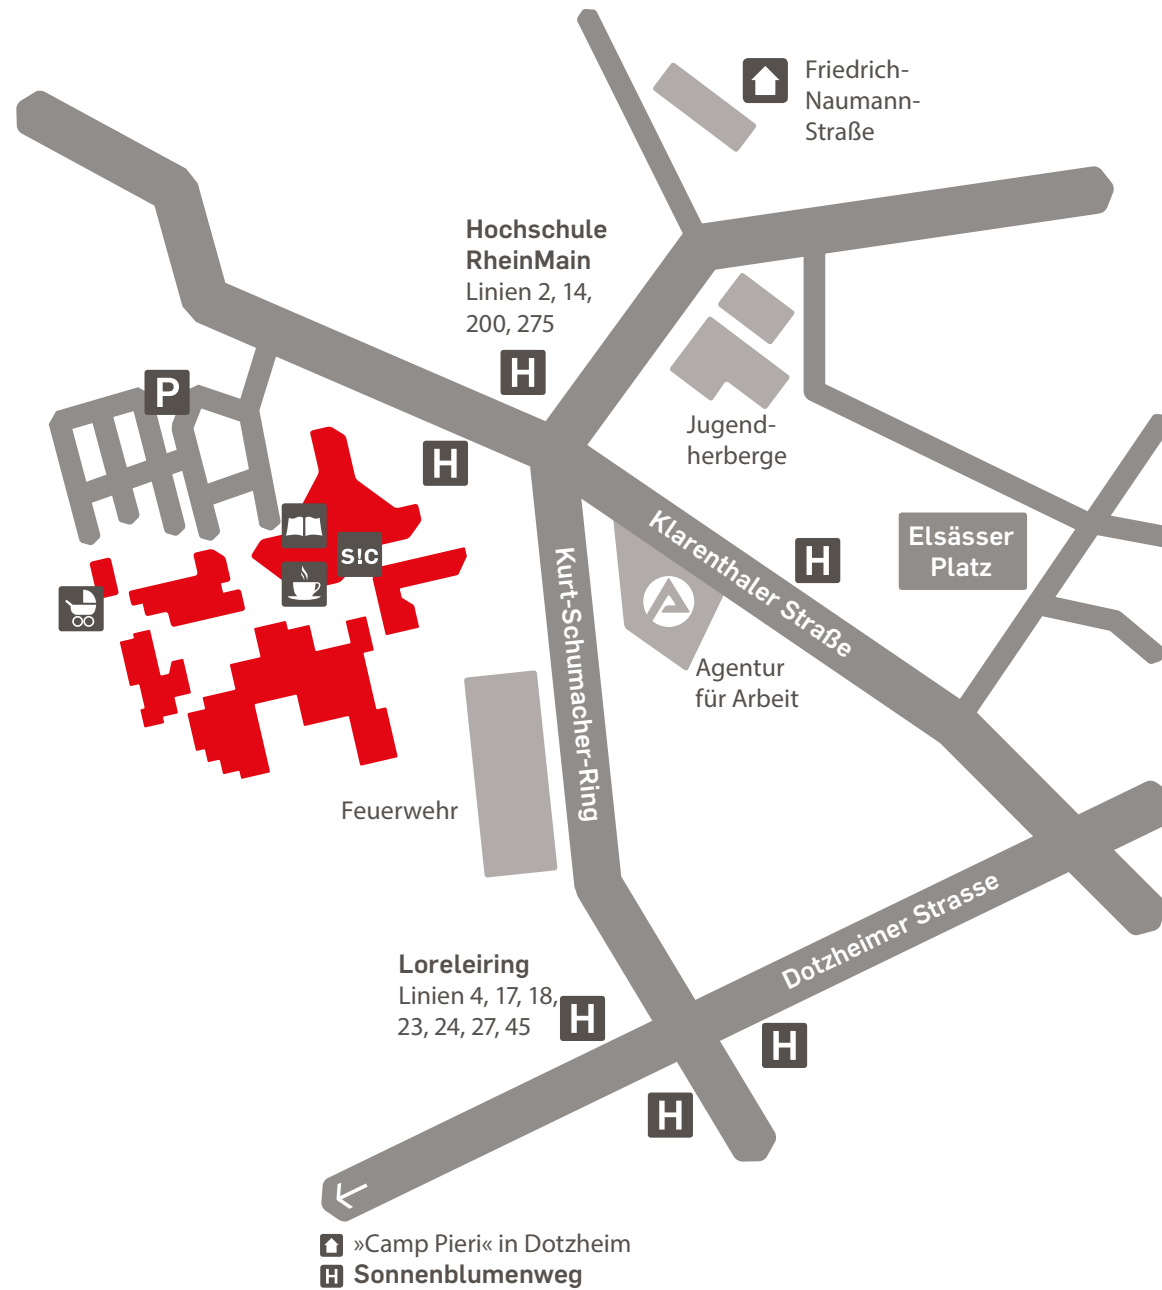

Lageplan der Hochschulstandorte (in Wiesbaden und Rüsselsheim) im Rhein-Main-Gebiet

Lageplan der Hochschulstandorte in Wiesbaden

## A GEBÄUDE

Allgemeine Seminarräume  
 AStA  
 Audimax  
 Empfang/Telefonzentrale  
 Hochschul- und Landesbibliothek  
 Hochschulleitung  
 Hochschulverwaltung  
 IT- und Medienzentrum (ITMZ)  
 Mensa  
 Studien-Informations-Centrum (SIC)

## LEGENDE

- |  |  |
|--|--|
|  Ihr Standort |  Bushaltestelle |
|  Bibliothek   |  Parkplätze     |
|  Mensa        |  Gebäudezugang  |