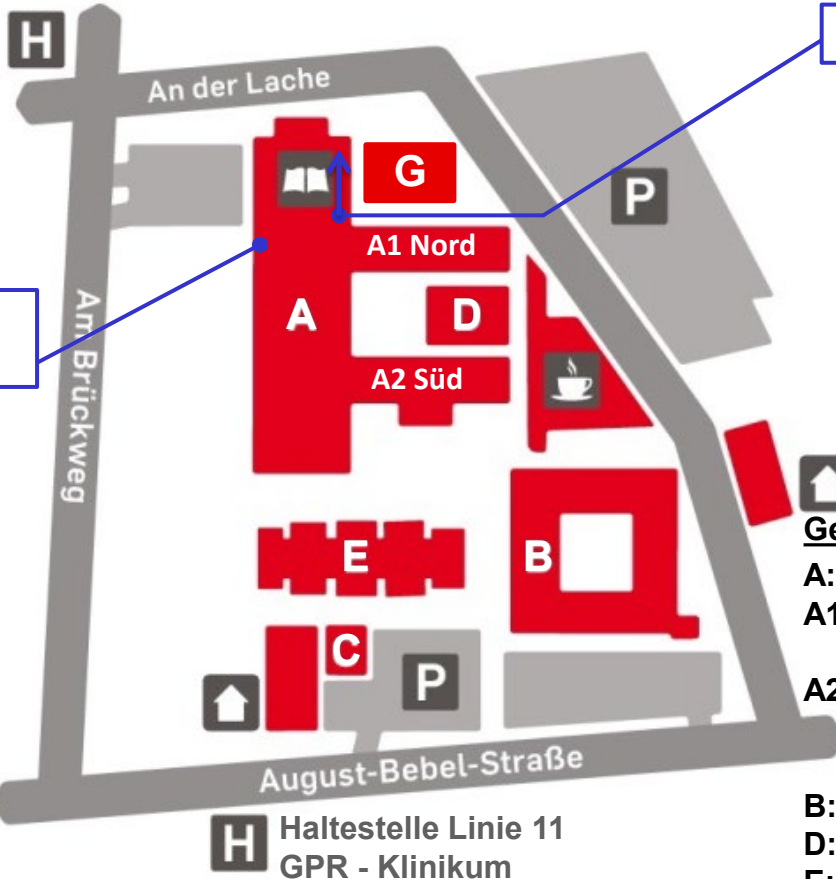

# Campus-Lageplan des Fachbereichs Ingenieurwissenschaften

Hochschule RheinMain  
University of Applied Sciences  
Wiesbaden Rüsselsheim

Haltstelle Linie 11  
Hallenbad

Haupteingang  
Info-Schalter

Raum A 009

## Gebäudeübersicht mit Studienbereichen:

- A: Zentrale Studienberatung, Studienbüro
- A1: Informationstechnologie und Elektrotechnik (ITE)
- A2: Maschinenbau (M)  
Umwelttechnik und Dienstleistung (U+D)  
Physik (P)
- B: ITE (Energietechnik), M, Scuderia Mensa,
- D: U+D, M, Fachschaft, AStA
- E: ITE, M, P (Labor Wasserstofftechnik), U+D
- G: ITE, M, P, U+D