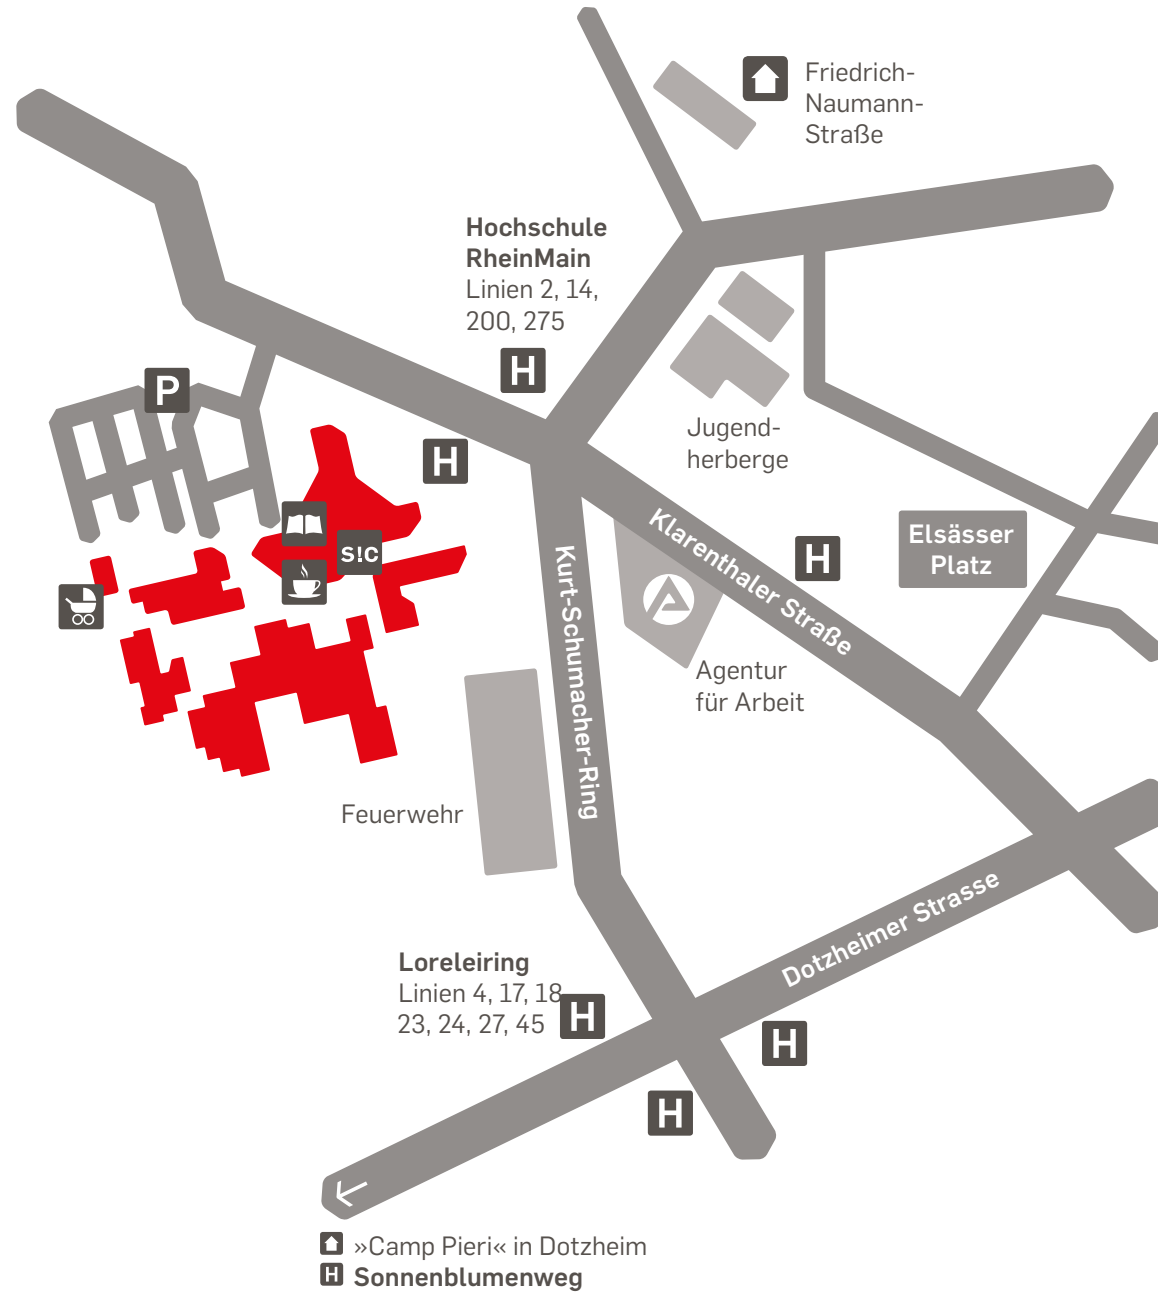

Lageplan der Hochschulstandorte (in Wiesbaden und Rüsselsheim) im Rhein-Main-Gebiet

Lageplan der Hochschulstandorte in Wiesbaden

LEGENDE

- P** Öffentlicher Parkplatz
-  Bibliothek
-  Mensa
- H** Bushaltestelle
-  Ihr Standort
-  Gebäudezugang
-  Barrierefreier Zugang
-  Aufzug
-  Barrierefreies WC
-  Parkplatz
-  Zugang nicht barrierefrei

A GEBÄUDE

- Allgemeine Seminarräume
- AStA
- Audimax
- Fachbereich Architektur und Bauingenieurwesen
- Fachbereich Sozialwesen
- Hochschul- und Landesbibliothek
- Hochschulverwaltung
- IT- und Medienzentrum
- Mensa
- Studien-Informations-Centrum (SIC)