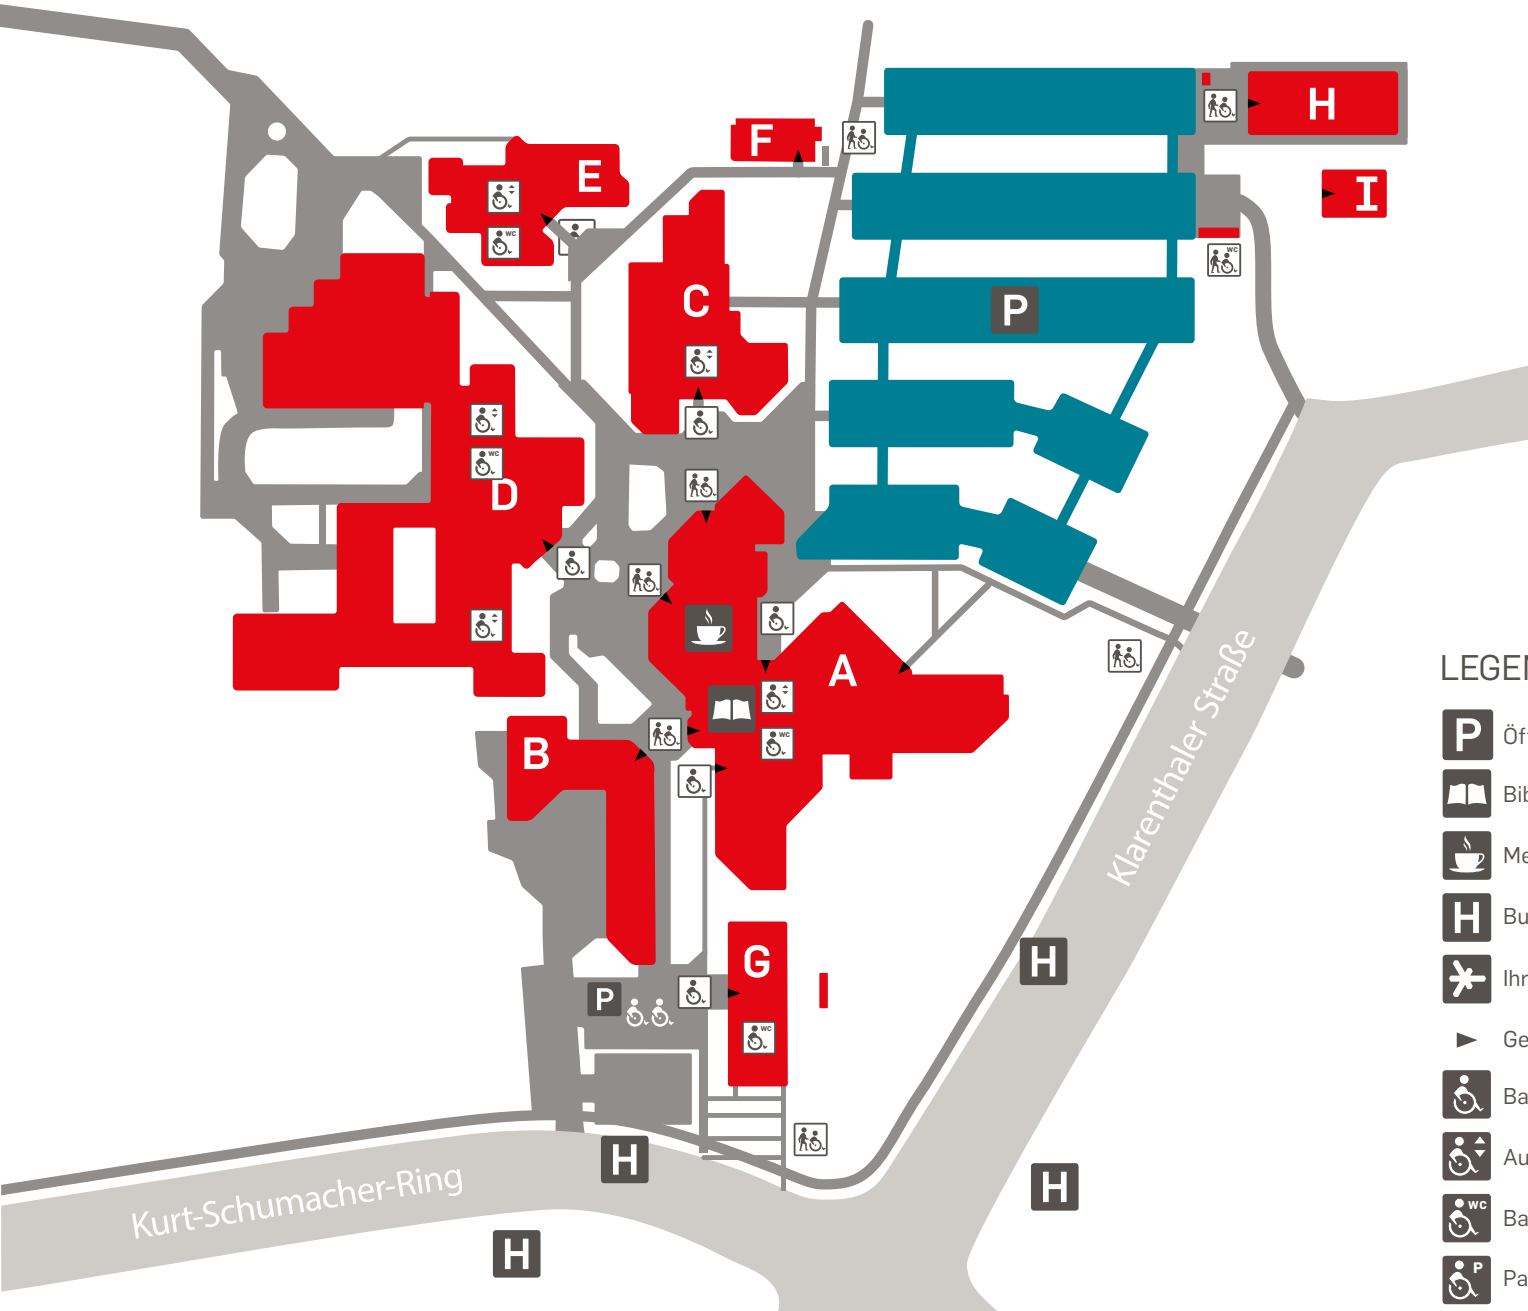

Lageplan der Hochschulstandorte (in Wiesbaden und Rüsselsheim) im Rhein-Main-Gebiet

Lageplan der Hochschulstandorte in Wiesbaden

LEGENDE

- P** Öffentlicher Parkplatz
-  Bibliothek
-  Mensa
- H** Bushaltestelle
-  Ihr Standort
-  Gebäudezugang
-  Barrierefreier Zugang
-  Aufzug
-  Barrierefreies WC
-  Parkplatz
-  Zugang nicht barrierefrei

A GEBÄUDE

- Allgemeine Seminarräume
- AStA
- Audimax
- Fachbereich Architektur und Bauingenieurwesen
- Fachbereich Sozialwesen
- Hochschul- und Landesbibliothek
- Hochschulverwaltung
- IT- und Medienzentrum
- Mensa
- Studien-Informations-Centrum (SIC)

B GEBÄUDE

- Fachbereich Architektur und Bauingenieurwesen (Studentische Arbeitsräume, Labor für Holzbau, Modellbauwerkstatt)
- Poststelle
- Werkstätten

C GEBÄUDE

- Allgemeine Seminarräume
- Competence & Career Center
- Fachbereich Sozialwesen
- Hochschulsport
- Promotionszentrum Soziale Arbeit
- Sprachenzentrum

D GEBÄUDE

- Fachbereich Architektur und Bauingenieurwesen (Dekanat)
- Materialprüfanstalt für Bauwesen

E GEBÄUDE

- Fachbereich Sozialwesen (Dekanat)

F GEBÄUDE

- Kindertagesstätte

G & H GEBÄUDE

- Hörsäle