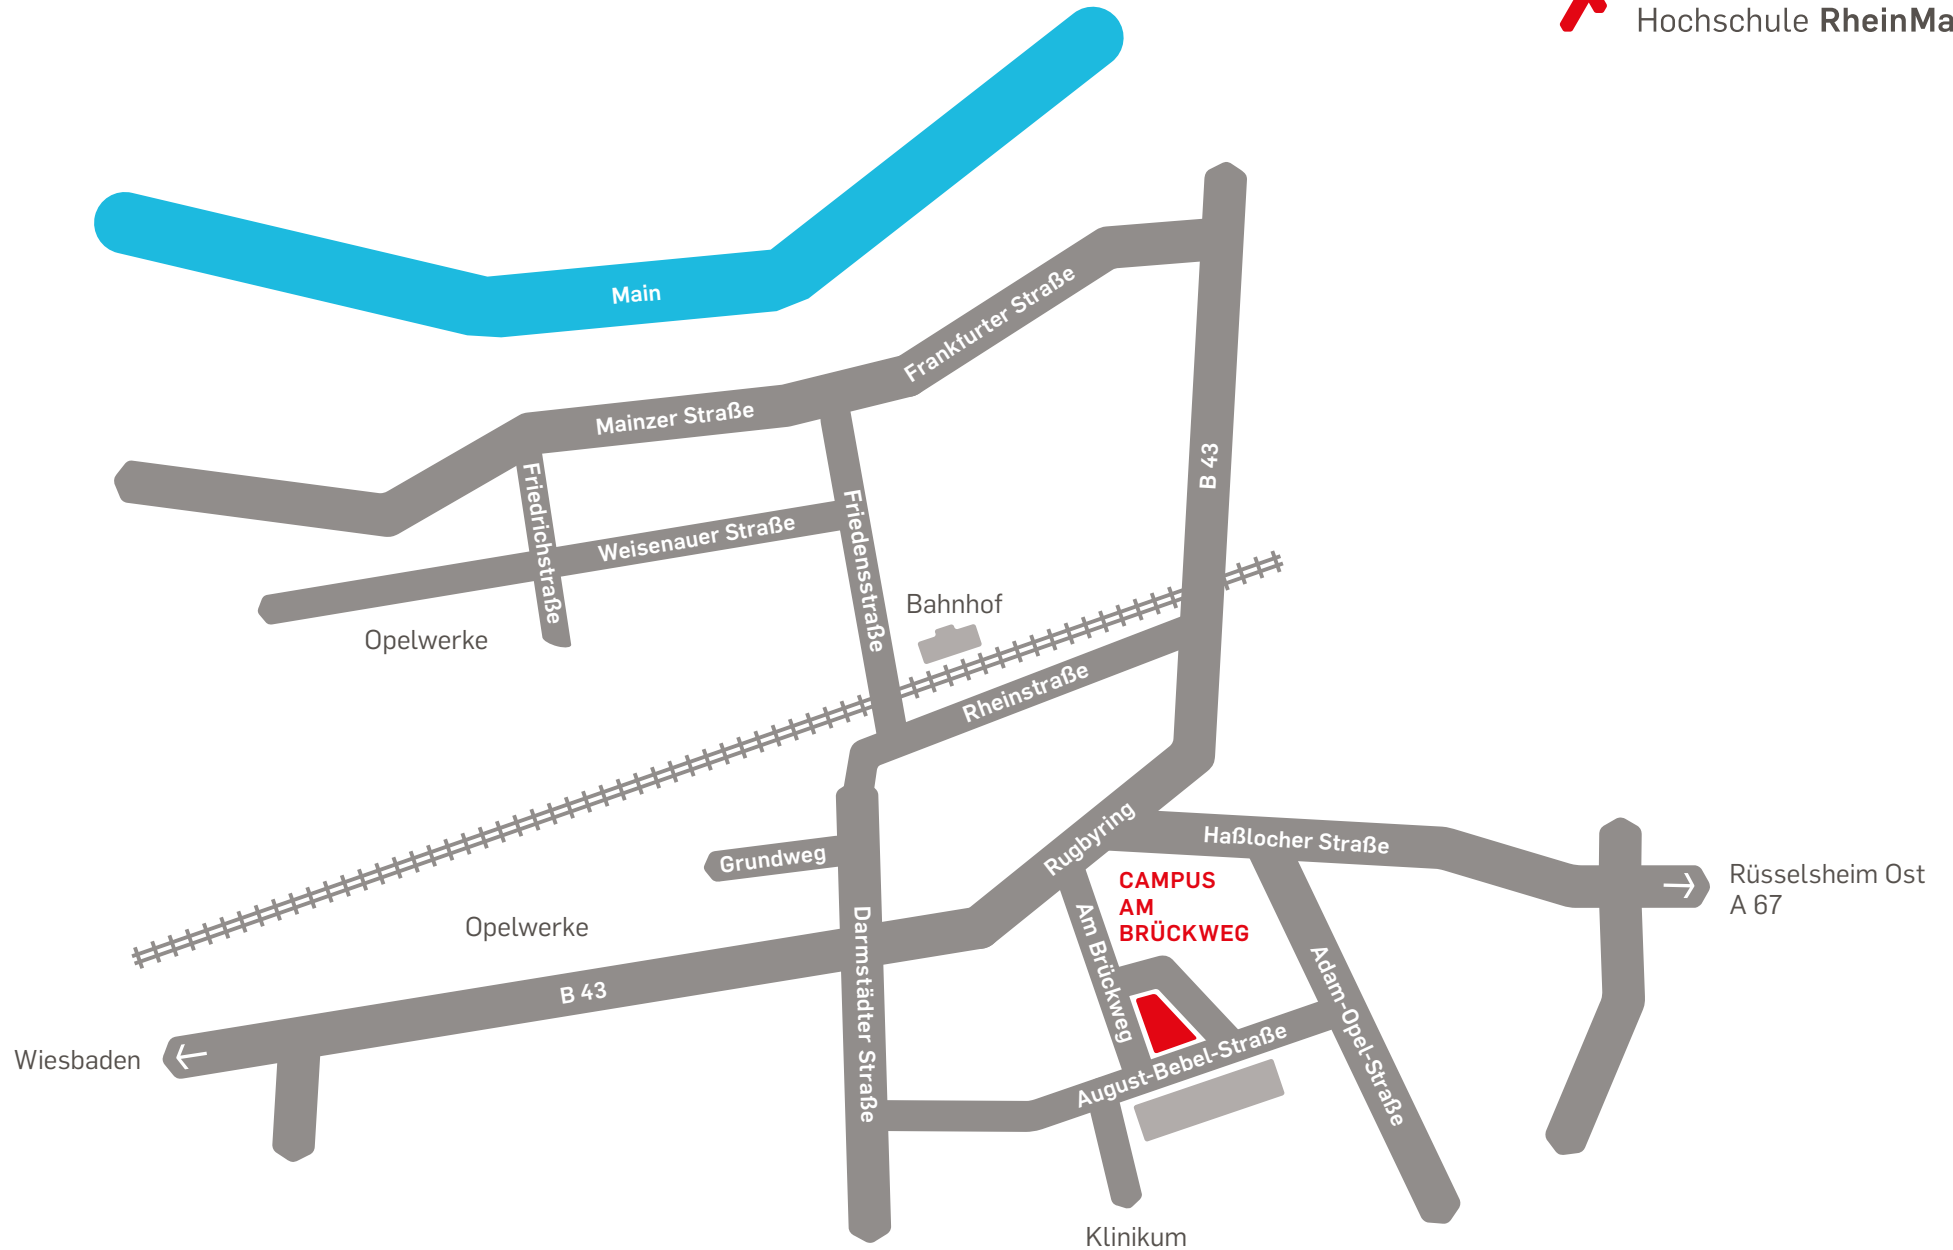

Lageplan der Hochschulstandorte (in Wiesbaden und Rüsselsheim) im Rhein-Main-Gebiet

## LEGENDE

- A – G**  
Gebäude
- P<sub>1</sub> P<sub>2</sub> P<sub>3</sub>**  
Hochschul-Parkplatz
- P<sub>4</sub> P<sub>5</sub>**  
Öffentlicher Parkplatz
-  Bibliothek
-  Mensa
- H** Bushaltestelle
-  Ihr Standort
-  Gebäudezugang
-  Barrierefreier Zugang
-  Aufzug
-  Barrierefreies WC
-  Parkplatz
-  Zugang nicht barrierefrei
-  Lastenaufzug  
*\* nur mit Sonderschlüssel & Einweisung benutzbar*