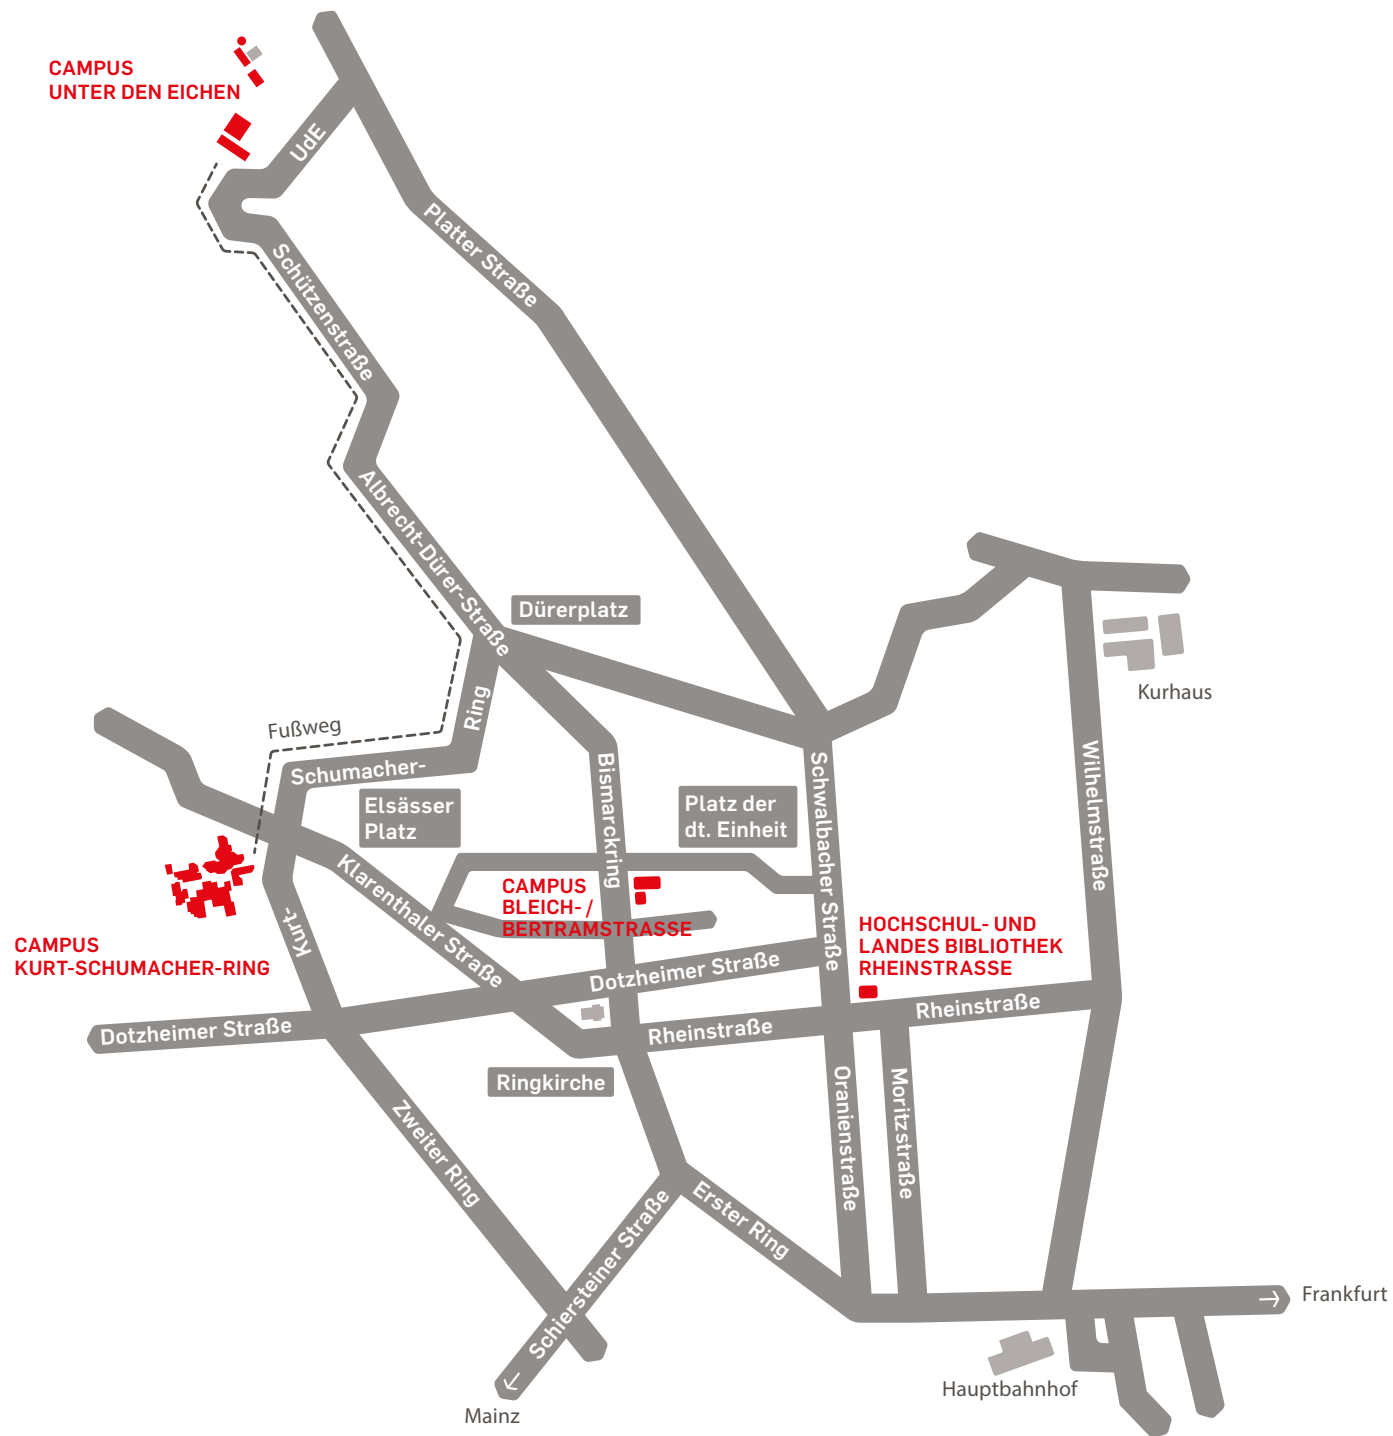

Lageplan der Hochschulstandorte (in Wiesbaden und Rüsselsheim) im Rhein-Main-Gebiet

Lageplan der Hochschulstandorte in Wiesbaden

## LEGENDE

-  Ihr Standort
-  Bibliothek
-  Mensa
-  Bushaltestelle
-  Parkplätze
-  Gebäudezugang