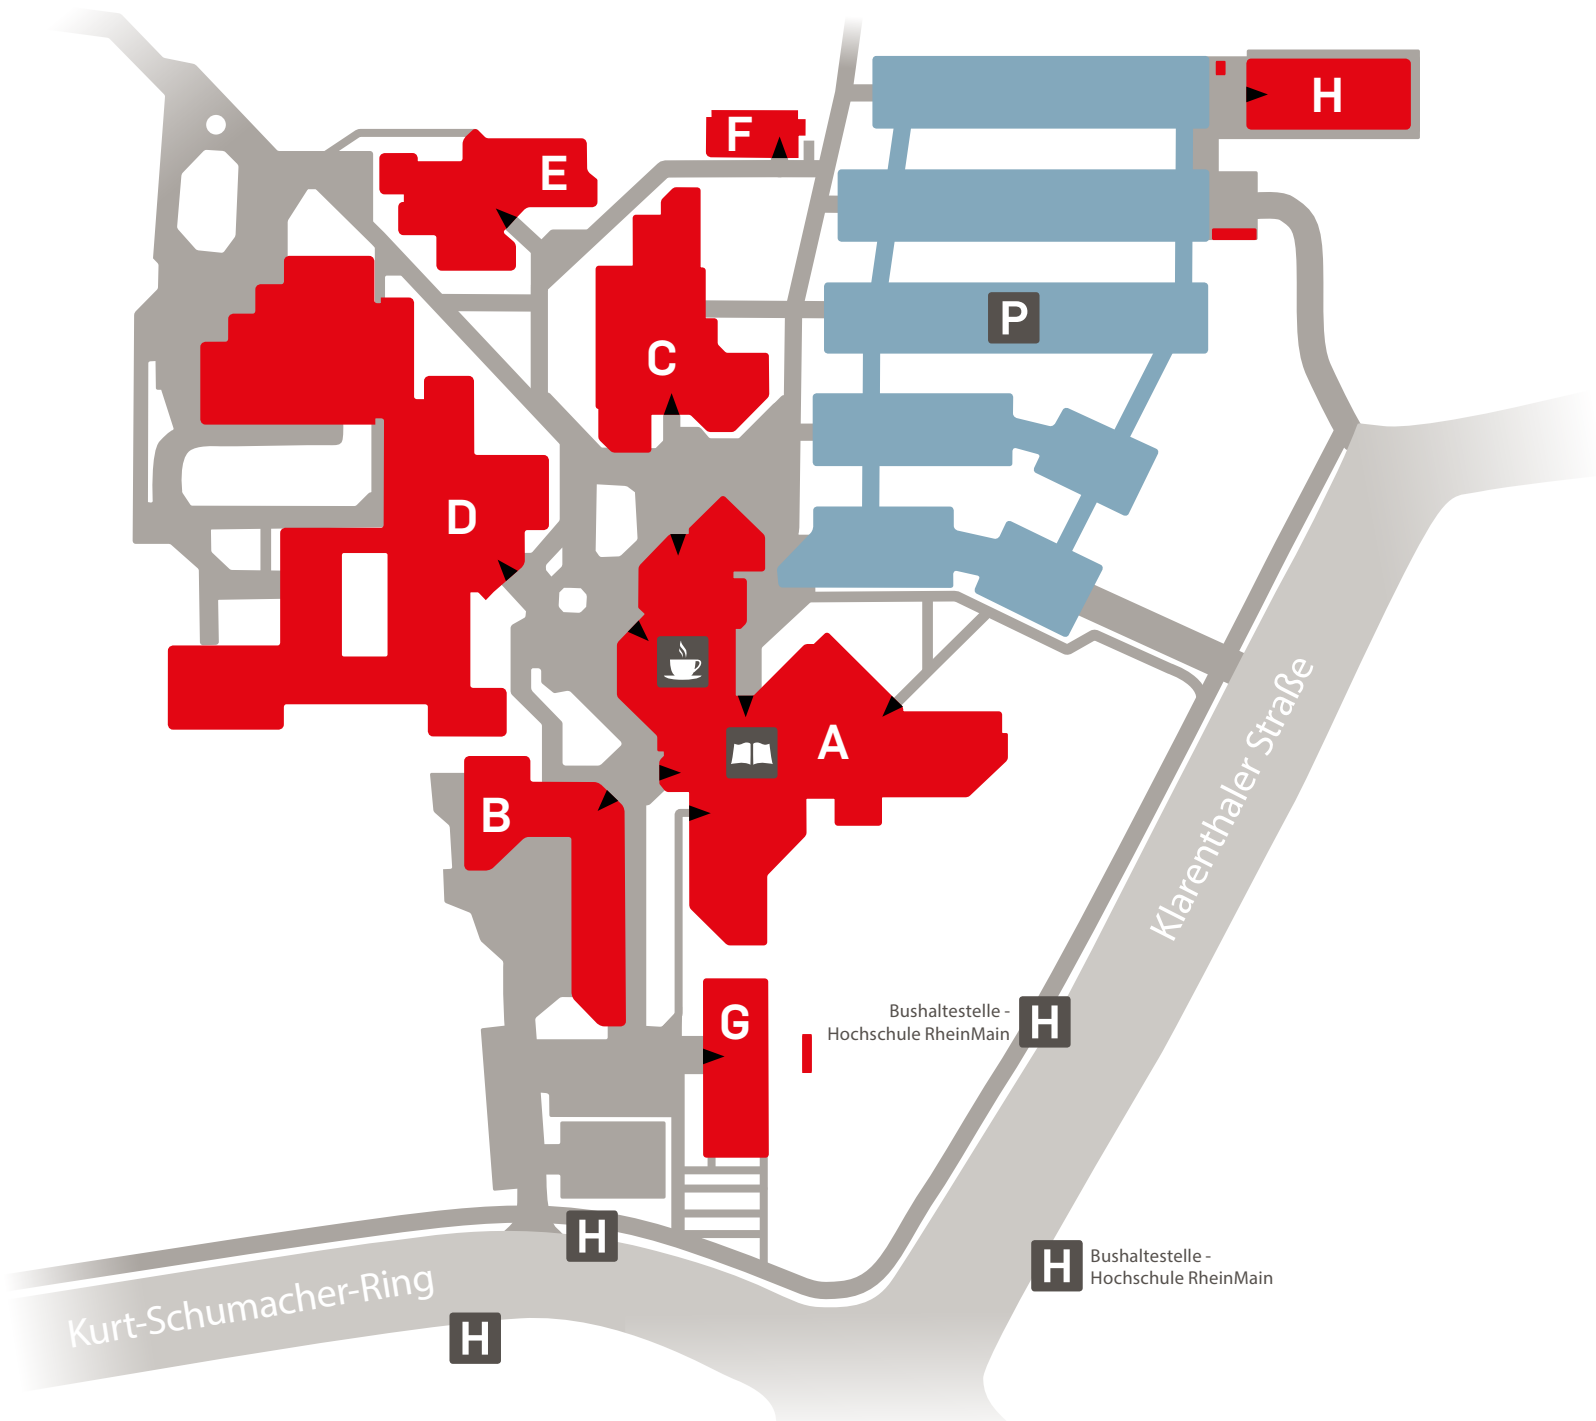

Lageplan der Hochschulstandorte (in Wiesbaden und Rüsselsheim) im Rhein-Main-Gebiet

Lageplan der Hochschulstandorte in Wiesbaden

## A GEBÄUDE

Allgemeine Seminarräume  
 AStA  
 Audimax  
 Empfang/Telefonzentrale  
 Hochschul- und Landesbibliothek  
 Hochschulleitung  
 Hochschulverwaltung  
 IT- und Medienzentrum (ITMZ)  
 Mensa  
 Studien-Informations-Centrum (SIC)

## C GEBÄUDE

Allgemeine Seminarräume  
 Competence & Career Center (CCC)  
 Fachbereich Architektur und Bauingenieurwesen  
 (Studiengang Angewandte Mathematik)  
 Hochschulsport  
 Sprachenzentrum

## LEGENDE

-  Ihr Standort
-  Bibliothek
-  Mensa
-  Bushaltestelle
-  Parkplätze
-  Gebäudezugang