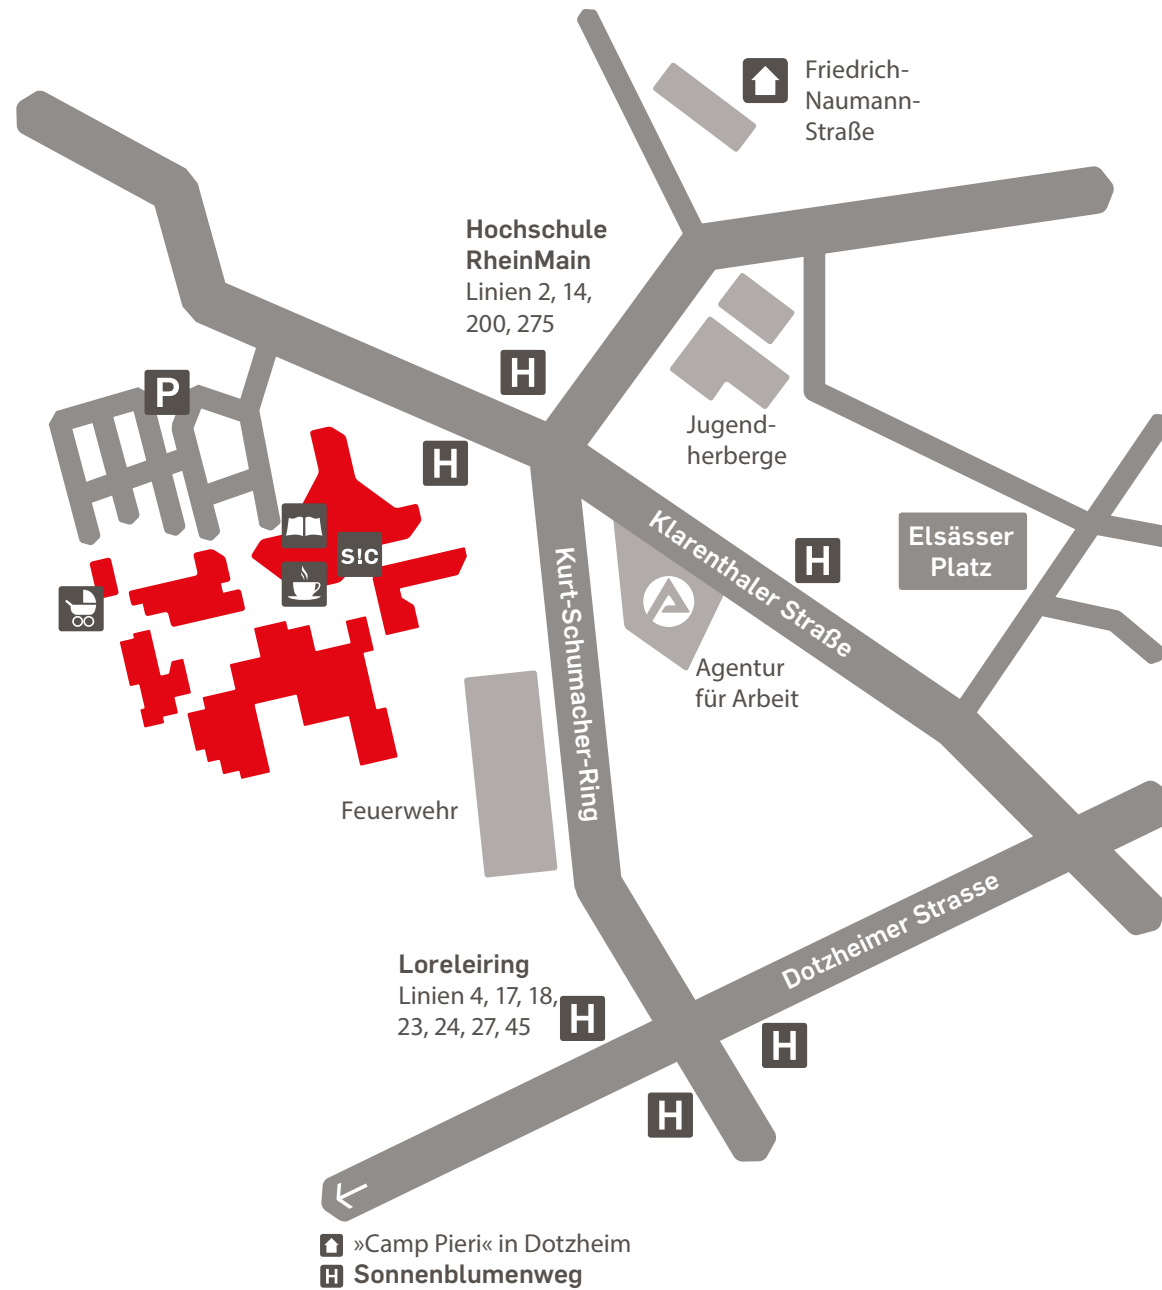

Lageplan der Hochschulstandorte (in Wiesbaden und Rüsselsheim) im Rhein-Main-Gebiet

Lageplan der Hochschulstandorte in Wiesbaden

## A GEBÄUDE

Allgemeine Seminarräume  
 AStA  
 Audimax  
 Empfang/Telefonzentrale  
 Hochschul- und Landesbibliothek  
 Hochschulleitung  
 Hochschulverwaltung  
 IT- und Medienzentrum (ITMZ)  
 Mensa  
 Studien-Informations-Centrum (SIC)

## LEGENDE

-  Ihr Standort
-  Bibliothek
-  Mensa
-  Bushaltestelle
-  Parkplätze
-  Gebäudezugang