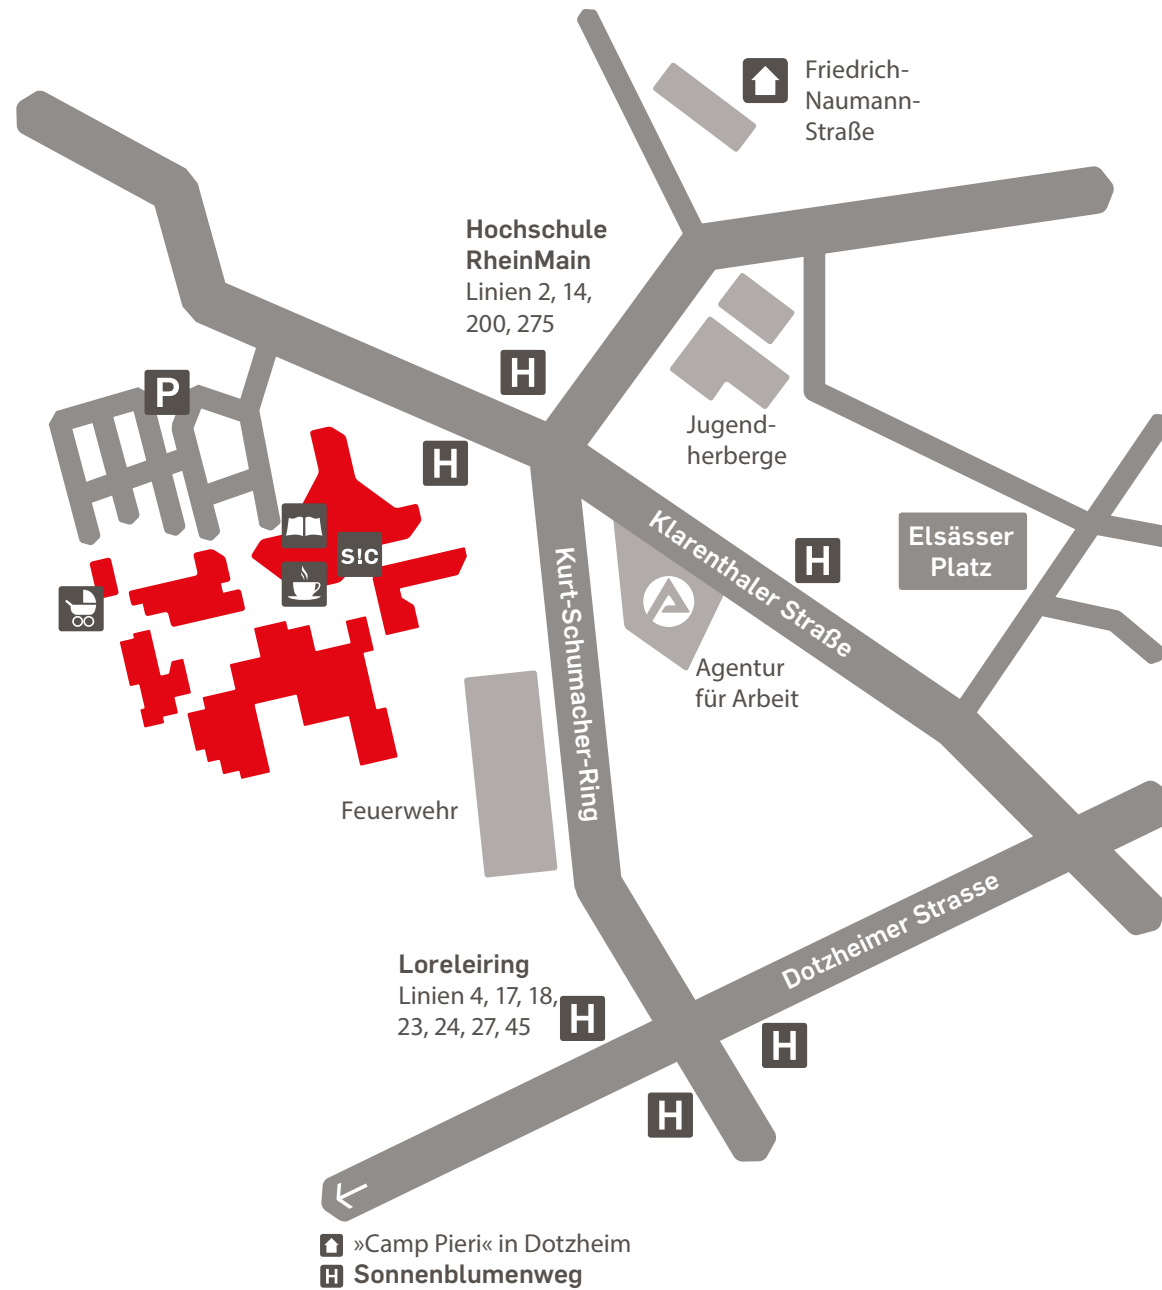

Lageplan der Hochschulstandorte (in Wiesbaden und Rüsselsheim) im Rhein-Main-Gebiet

Lageplan der Hochschulstandorte in Wiesbaden

A GEBÄUDE

Allgemeine Seminarräume
 AStA
 Audimax
 Empfang/Telefonzentrale
 Hochschul- und Landesbibliothek
 Hochschulleitung
 Hochschulverwaltung
 IT- und Medienzentrum (ITMZ)
 Mensa
 Studien-Informations-Centrum (SIC)

B GEBÄUDE

Fachbereich Architektur und Bauingenieurwesen
 (Studentische Arbeitsräume, Labor für Holzbau)
 Poststelle
 Werkstätten

C GEBÄUDE

Allgemeine Seminarräume
 Competence & Career Center (CCC)
 Fachbereich Architektur und Bauingenieurwesen
 (Studiengang Angewandte Mathematik)
 Hochschulsport
 Sprachenzentrum

H GEBÄUDE

Hörsaal

LEGENDE

-  Ihr Standort
-  Bushaltestelle
-  Bibliothek
-  Parkplätze
-  Mensa
-  Gebäudezugang