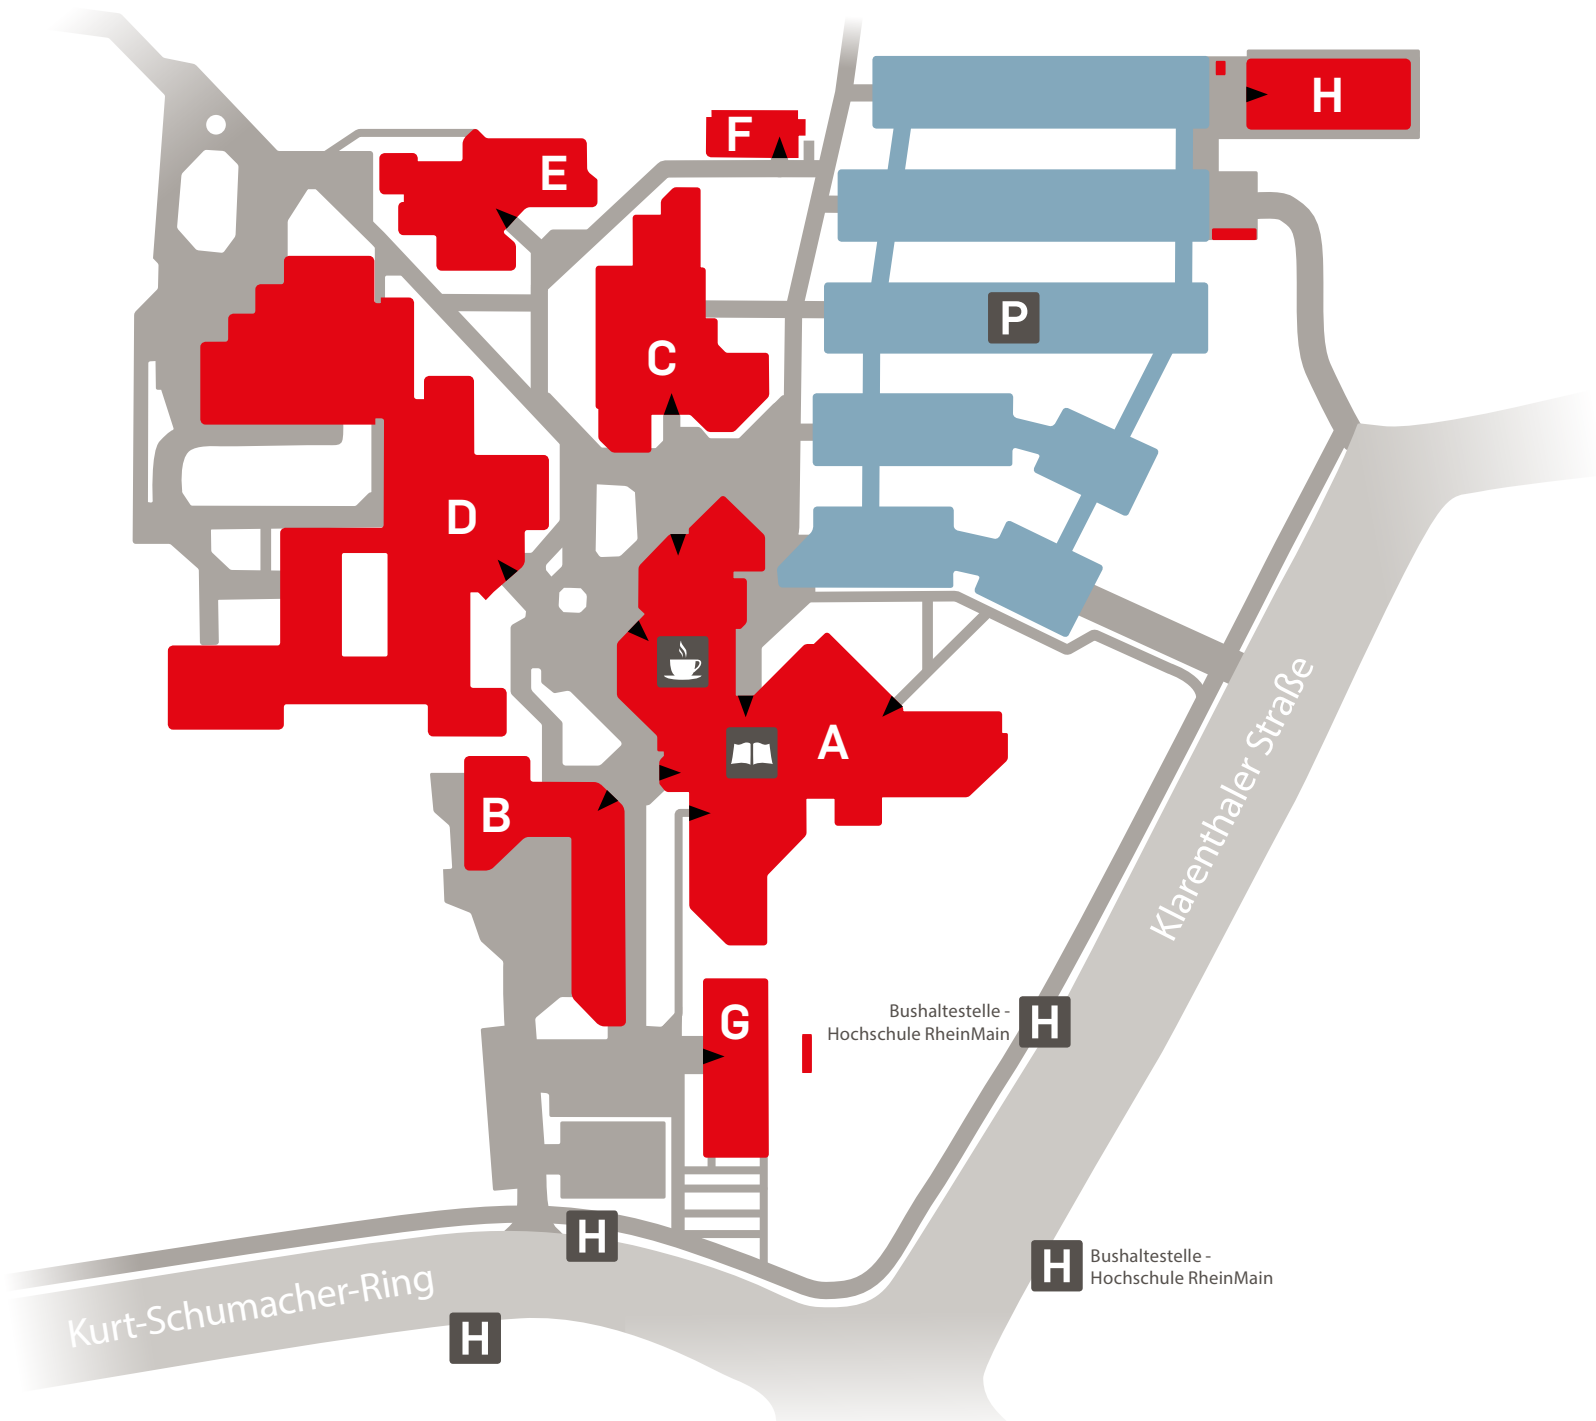

Lageplan der Hochschulstandorte (in Wiesbaden und Rüsselsheim) im Rhein-Main-Gebiet

Lageplan der Hochschulstandorte in Wiesbaden

A GEBÄUDE

Allgemeine Seminarräume
 AStA
 Audimax
 Empfang/Telefonzentrale
 Hochschul- und Landesbibliothek
 Hochschulleitung
 Hochschulverwaltung
 IT- und Medienzentrum (ITMZ)
 Mensa
 Studien-Informations-Centrum (SIC)

B GEBÄUDE

Fachbereich Architektur und Bauingenieurwesen
 (Studentische Arbeitsräume, Labor für Holzbau)
 Poststelle
 Werkstätten

C GEBÄUDE

Allgemeine Seminarräume
 Competence & Career Center (CCC)
 Fachbereich Architektur und Bauingenieurwesen
 (Studiengang Angewandte Mathematik)
 Hochschulsport
 Sprachenzentrum

D GEBÄUDE

Fachbereich Architektur und Bauingenieurwesen
 Materialprüfanstalt für Bauwesen (MPA Wiesbaden)

E GEBÄUDE

Fachbereich Sozialwesen

F GEBÄUDE

Kindertagesstätte

G GEBÄUDE

Hörsäle

H GEBÄUDE

Hörsaal

LEGENDE

-  Ihr Standort
-  Bushaltestelle
-  Bibliothek
-  Parkplätze
-  Mensa
-  Gebäudezugang