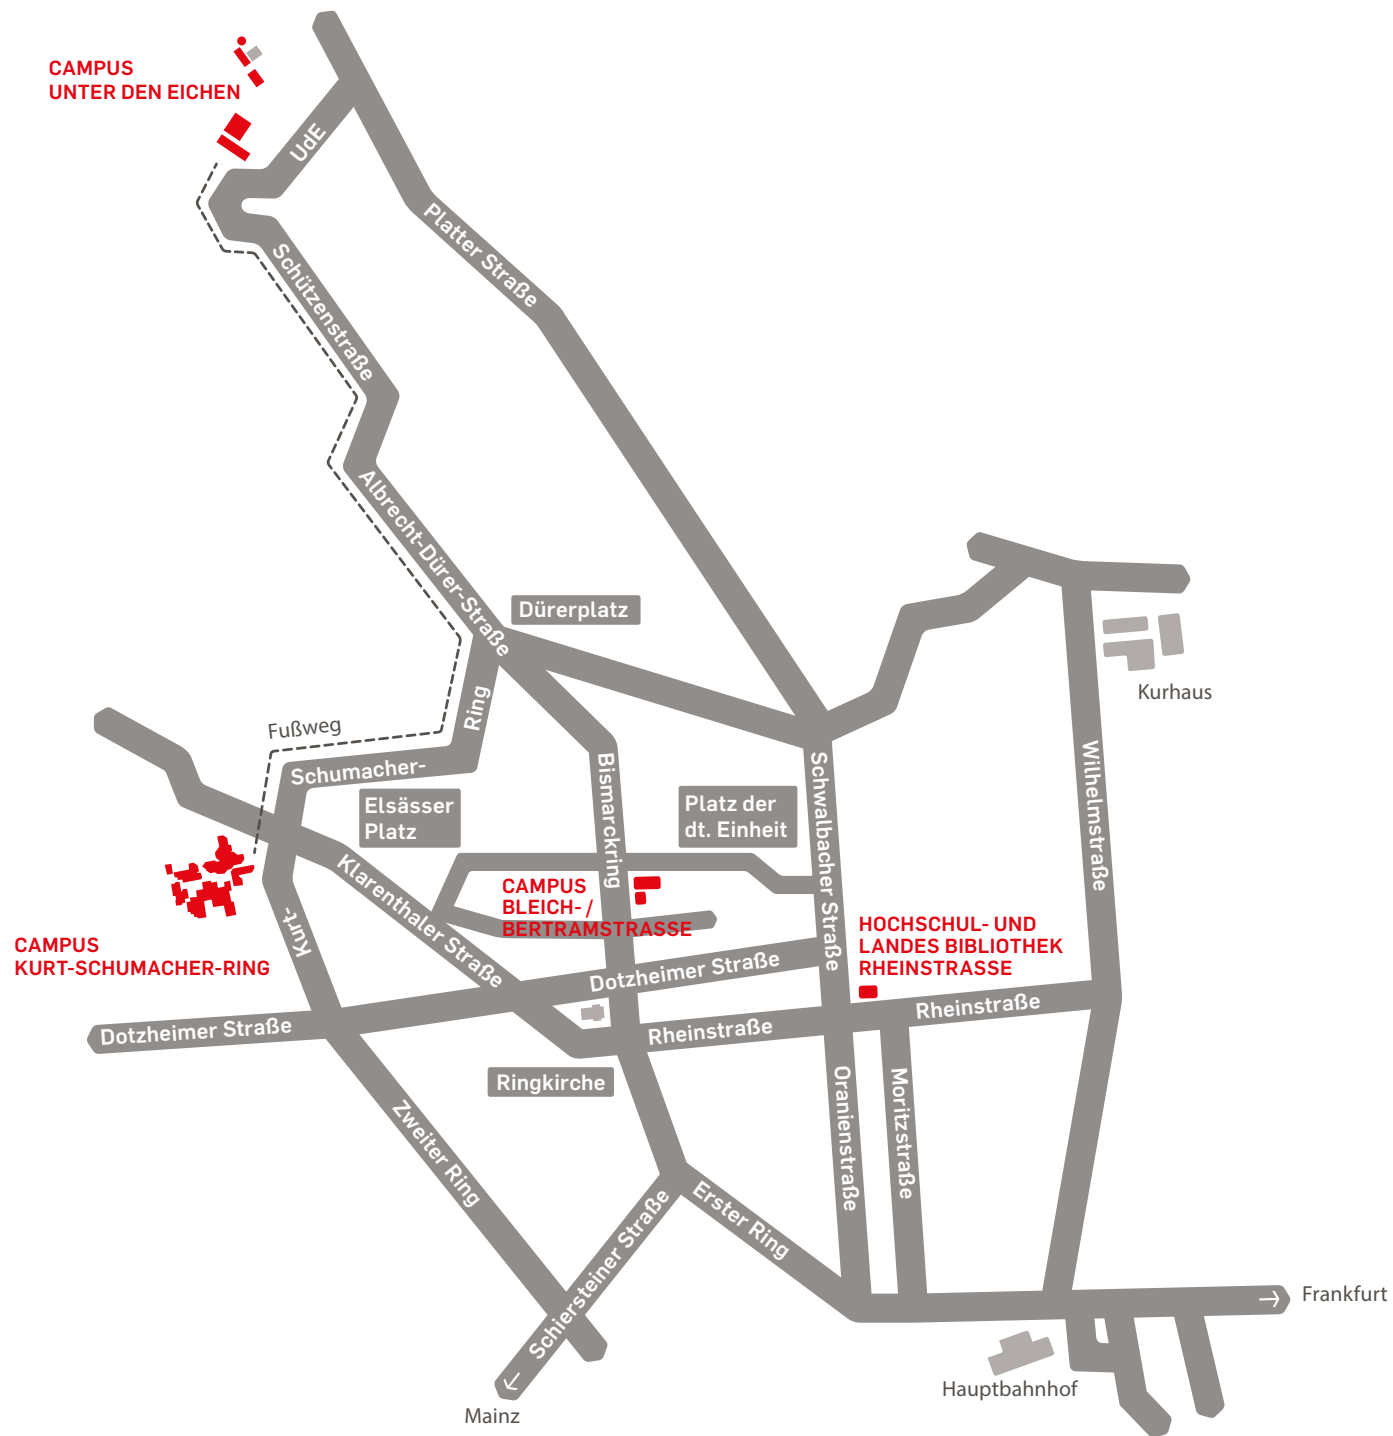

Lageplan der Hochschulstandorte (in Wiesbaden und Rüsselsheim) im Rhein-Main-Gebiet

Lageplan der Hochschulstandorte in Wiesbaden

A GEBÄUDE

Allgemeine Seminarräume
 AStA
 Audimax
 Empfang/Telefonzentrale
 Hochschul- und Landesbibliothek
 Hochschulleitung
 Hochschulverwaltung
 IT- und Medienzentrum (ITMZ)
 Mensa
 Studien-Informations-Centrum (SIC)

B GEBÄUDE

Fachbereich Architektur und Bauingenieurwesen
 (Studentische Arbeitsräume, Labor für Holzbau)
 Poststelle
 Werkstätten

C GEBÄUDE

Allgemeine Seminarräume
 Competence & Career Center (CCC)
 Fachbereich Architektur und Bauingenieurwesen
 (Studiengang Angewandte Mathematik)
 Hochschulsport
 Sprachenzentrum

H GEBÄUDE

Hörsaal

LEGENDE

-  Ihr Standort
-  Bushaltestelle
-  Bibliothek
-  Parkplätze
-  Mensa
-  Gebäudezugang