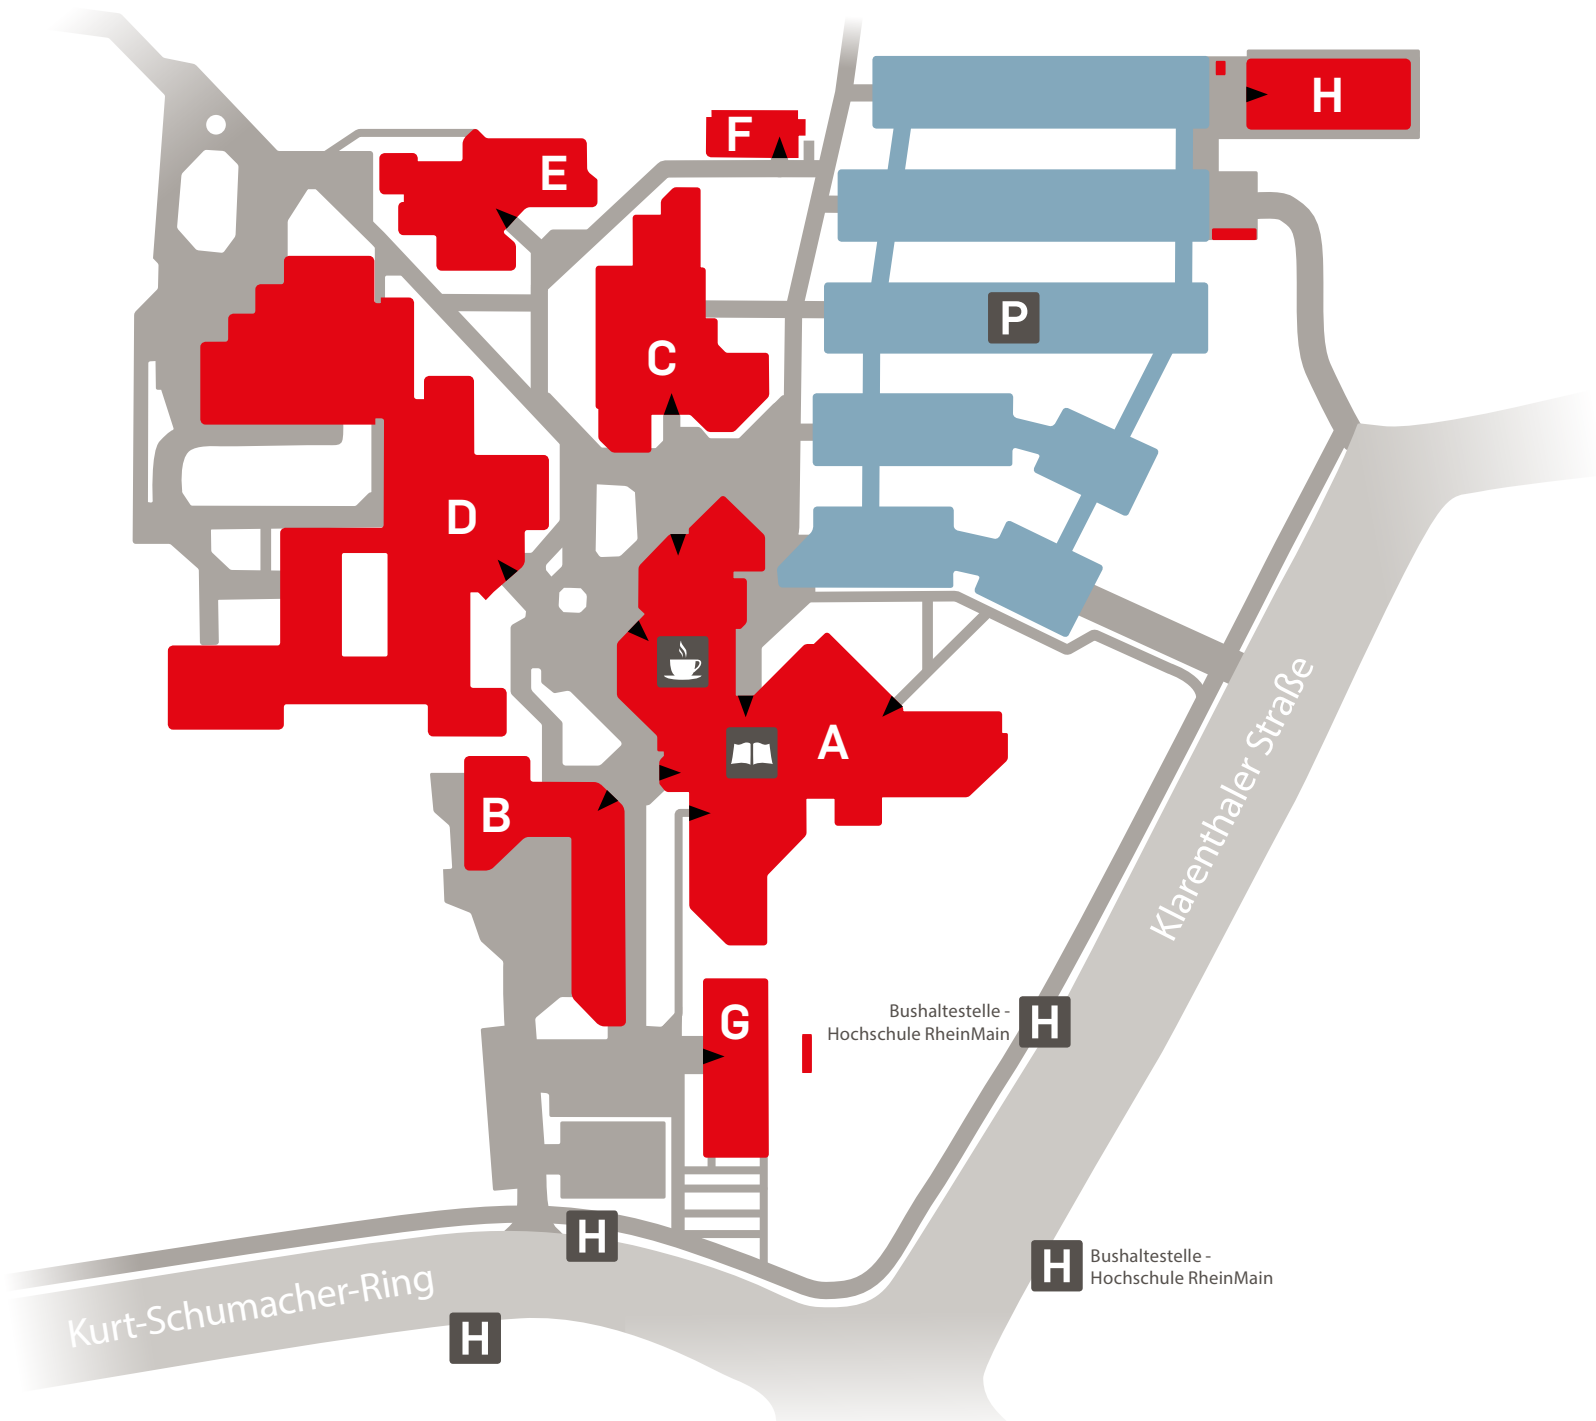

Lageplan der Hochschulstandorte (in Wiesbaden und Rüsselsheim) im Rhein-Main-Gebiet

Lageplan der Hochschulstandorte in Wiesbaden

A GEBÄUDE

Allgemeine Seminarräume
 AStA
 Audimax
 Empfang/Telefonzentrale
 Hochschul- und Landesbibliothek
 Hochschulleitung
 Hochschulverwaltung
 IT- und Medienzentrum (ITMZ)
 Mensa
 Studien-Informations-Centrum (SIC)

B GEBÄUDE

Fachbereich Architektur und Bauingenieurwesen
 (Studentische Arbeitsräume, Labor für Holzbau)
 Poststelle
 Werkstätten

C GEBÄUDE

Allgemeine Seminarräume
 Competence & Career Center (CCC)
 Fachbereich Architektur und Bauingenieurwesen
 (Studiengang Angewandte Mathematik)
 Hochschulsport
 Sprachenzentrum

D GEBÄUDE

Fachbereich Architektur und Bauingenieurwesen
 Materialprüfanstalt für Bauwesen (MPA Wiesbaden)

E GEBÄUDE

Fachbereich Sozialwesen

F GEBÄUDE

Kindertagesstätte

G GEBÄUDE

Hörsäle

H GEBÄUDE

Hörsaal

LEGENDE

-  Ihr Standort
-  Bushaltestelle
-  Bibliothek
-  Parkplätze
-  Mensa
-  Gebäudezugang

LEGENDE

H Bushaltestelle Hochschule RheinMain

Barrierefreier Zugang

Zugang nur mit Begleitperson