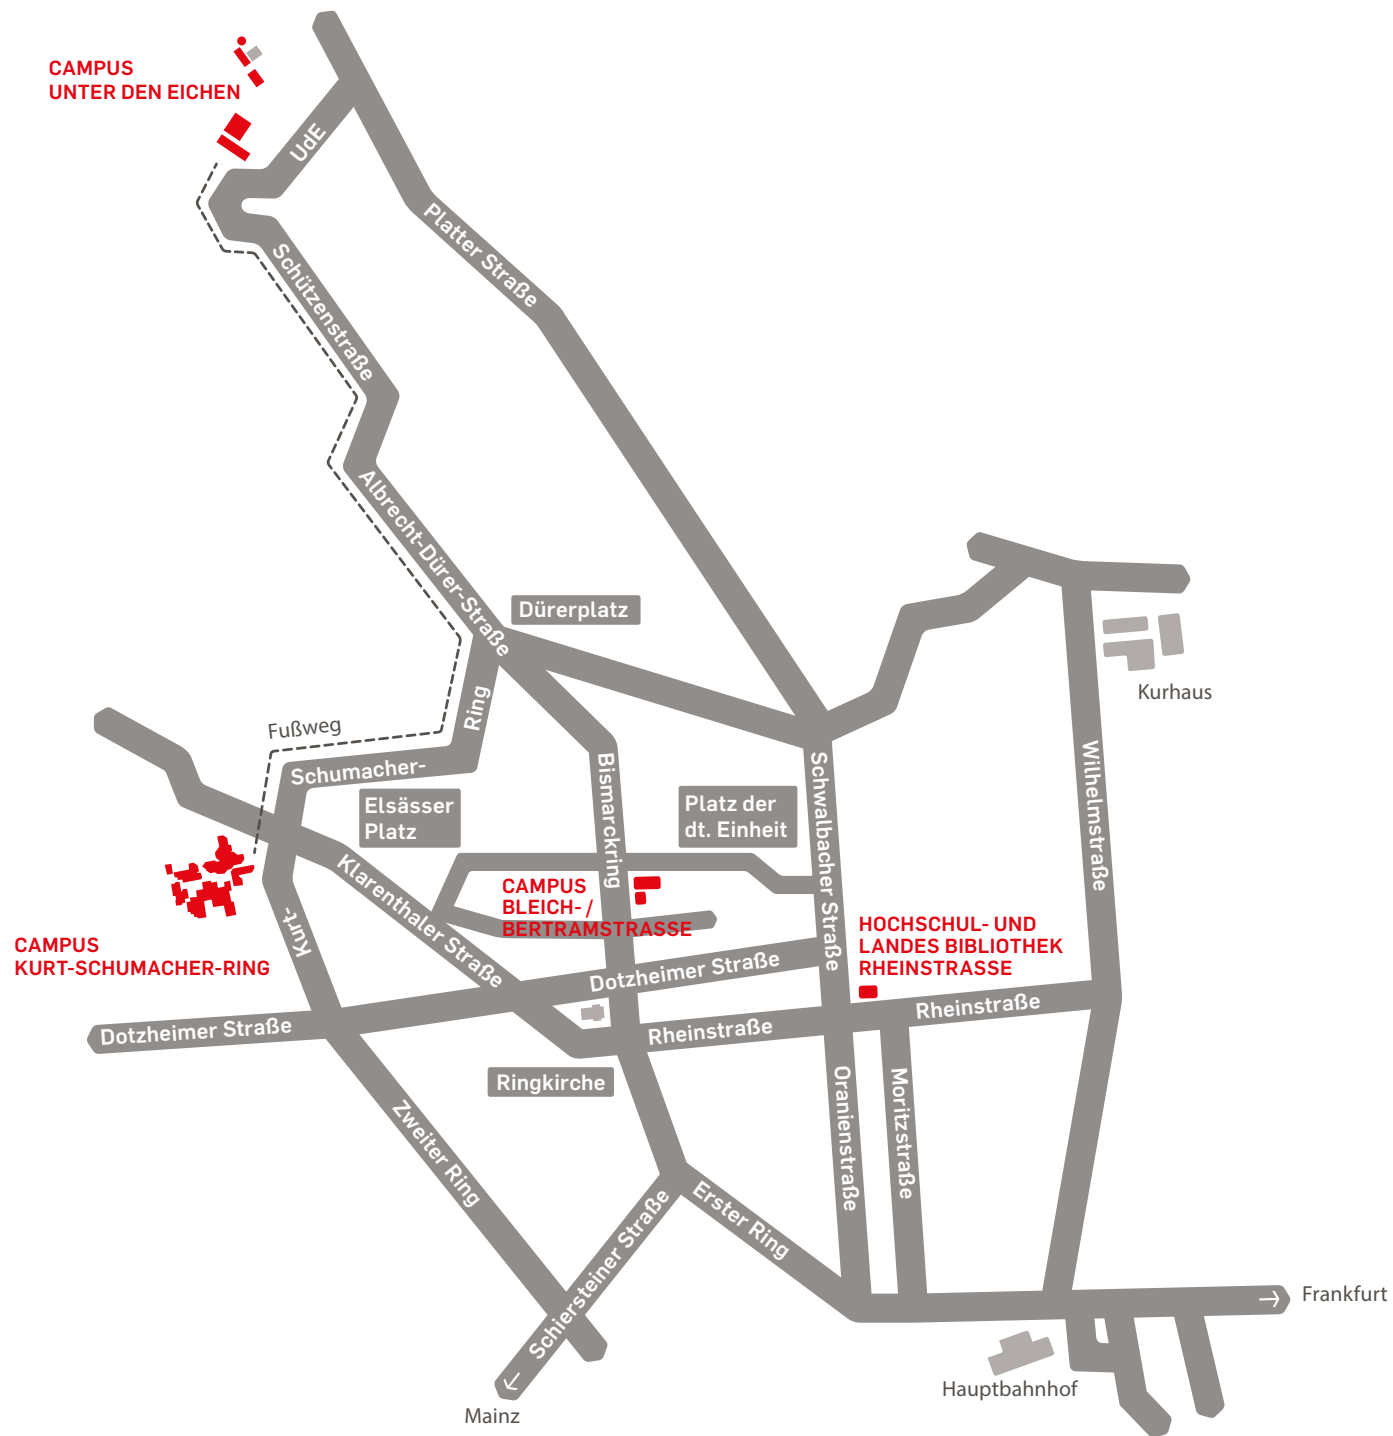

Lageplan der Hochschulstandorte (in Wiesbaden und Rüsselsheim) im Rhein-Main-Gebiet

Lageplan der Hochschulstandorte in Wiesbaden

A GEBÄUDE

Allgemeine Seminarräume
 AStA
 Audimax
 Empfang/Telefonzentrale
 Hochschul- und Landesbibliothek
 Hochschulleitung
 Hochschulverwaltung
 IT- und Medienzentrum (ITMZ)
 Mensa
 Studien-Informations-Centrum (SIC)

B GEBÄUDE

Fachbereich Architektur und Bauingenieurwesen
 (Studentische Arbeitsräume, Labor für Holzbau)
 Poststelle
 Werkstätten

C GEBÄUDE

Allgemeine Seminarräume
 Competence & Career Center (CCC)
 Fachbereich Architektur und Bauingenieurwesen
 (Studiengang Angewandte Mathematik)
 Hochschulsport
 Sprachenzentrum

H GEBÄUDE

Hörsaal

LEGENDE

-  Ihr Standort
-  Bushaltestelle
-  Bibliothek
-  Parkplätze
-  Mensa
-  Gebäudezugang

LEGENDE

H Bushaltestelle Hochschule RheinMain

Barrierefreier Zugang

Zugang nur mit Begleitperson