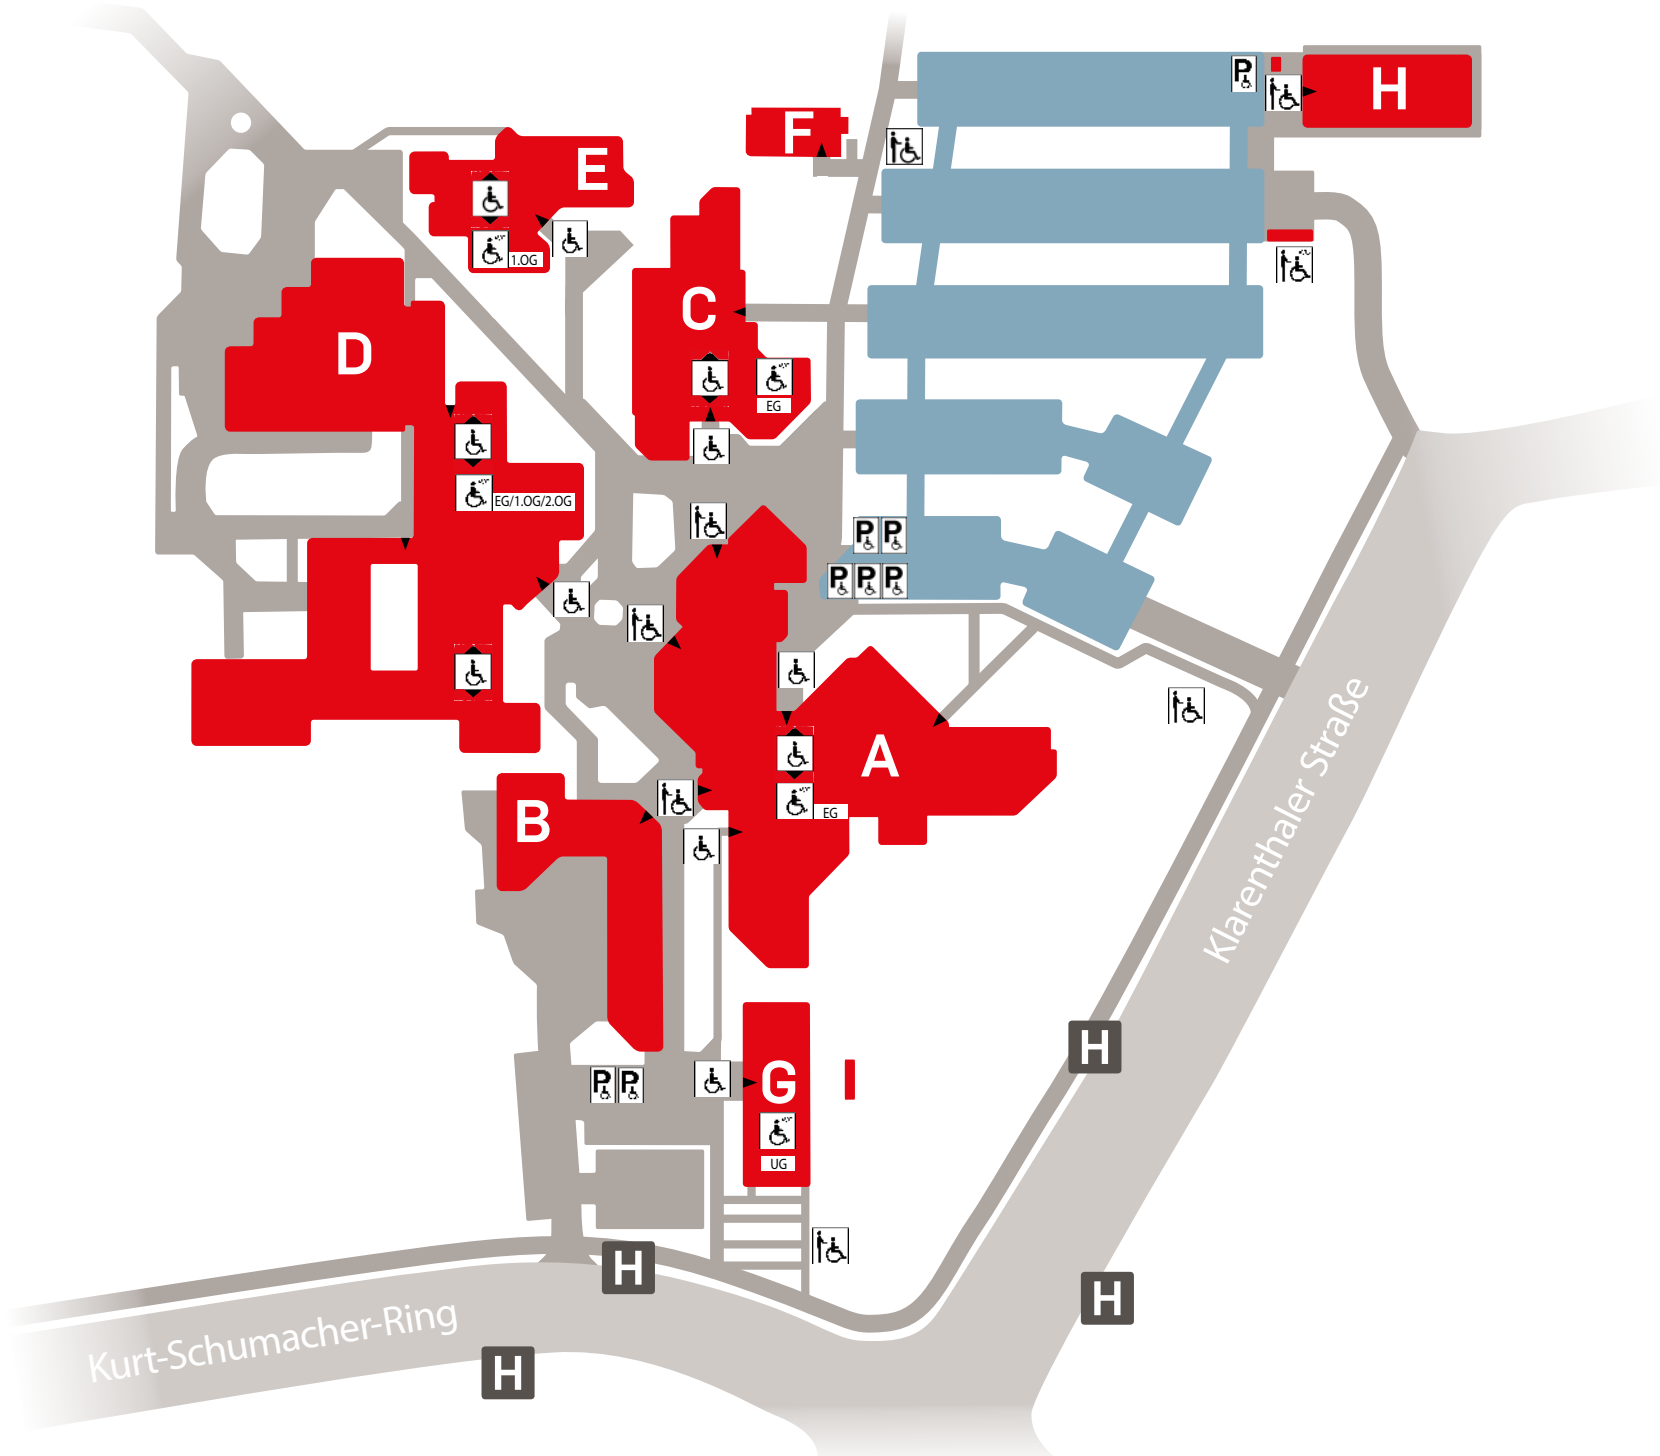

Lageplan der Hochschulstandorte (in Wiesbaden und Rüsselsheim) im Rhein-Main-Gebiet

Lageplan der Hochschulstandorte in Wiesbaden

A GEBÄUDE

Allgemeine Seminarräume
 AStA
 Audimax
 Empfang/Telefonzentrale
 Hochschul- und Landesbibliothek
 Hochschulleitung
 Hochschulverwaltung
 IT- und Medienzentrum (ITMZ)
 Mensa
 Studien-Informations-Centrum (SIC)

B GEBÄUDE

Fachbereich Architektur und Bauingenieurwesen
 (Studentische Arbeitsräume, Labor für Holzbau)
 Poststelle
 Werkstätten

C GEBÄUDE

Allgemeine Seminarräume
 Competence & Career Center (CCC)
 Fachbereich Architektur und Bauingenieurwesen
 (Studiengang Angewandte Mathematik)
 Hochschulsport
 Sprachenzentrum

D GEBÄUDE

Fachbereich Architektur und Bauingenieurwesen
 Materialprüfanstalt für Bauwesen (MPA Wiesbaden)

E GEBÄUDE

Fachbereich Sozialwesen

F GEBÄUDE

Kindertagesstätte

G GEBÄUDE

Hörsäle

H GEBÄUDE

Hörsaal

LEGENDE

-  Ihr Standort
-  Bushaltestelle
-  Bibliothek
-  Parkplätze
-  Mensa
-  Gebäudezugang

LEGENDE

H Bushaltestelle Hochschule RheinMain

Barrierefreier Zugang

Zugang nur mit Begleitperson