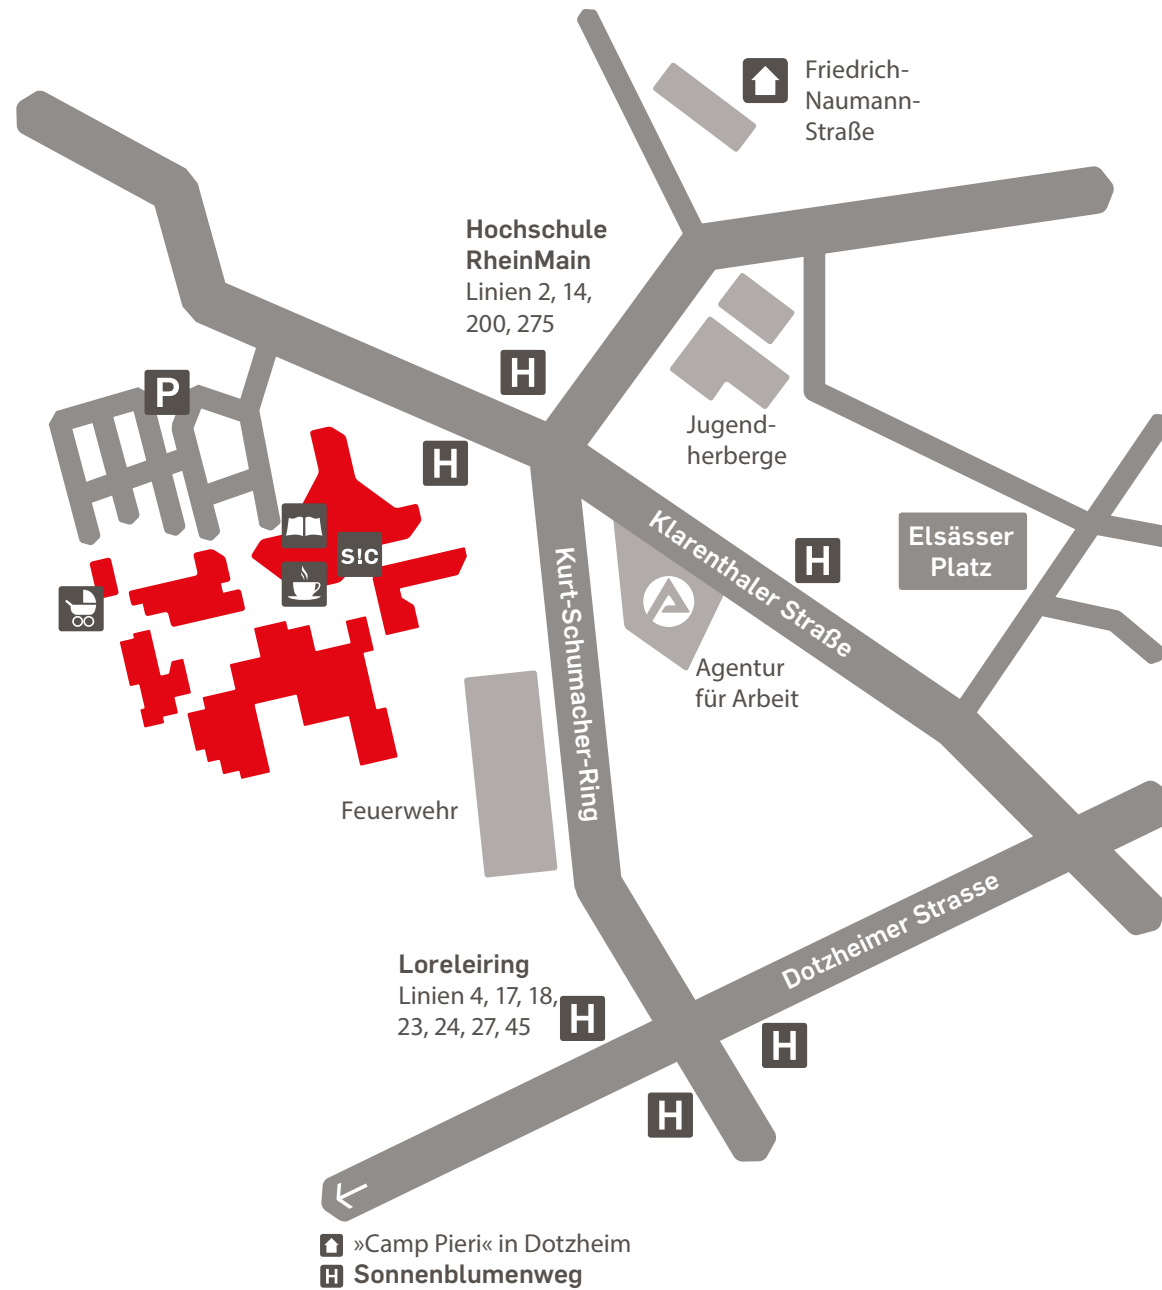

Lageplan der Hochschulstandorte (in Wiesbaden und Rüsselsheim) im Rhein-Main-Gebiet

Lageplan der Hochschulstandorte in Wiesbaden

A GEBÄUDE

Allgemeine Seminarräume
 AStA
 Audimax
 Empfang/Telefonzentrale
 Hochschul- und Landesbibliothek
 Hochschulleitung
 Hochschulverwaltung
 IT- und Medienzentrum (ITMZ)
 Mensa
 Studien-Informations-Centrum (SIC)

B GEBÄUDE

Fachbereich Architektur und Bauingenieurwesen
 (Studentische Arbeitsräume, Labor für Holzbau)
 Poststelle
 Werkstätten

C GEBÄUDE

Allgemeine Seminarräume
 Competence & Career Center (CCC)
 Fachbereich Architektur und Bauingenieurwesen
 (Studiengang Angewandte Mathematik)
 Hochschulsport
 Sprachenzentrum

H GEBÄUDE

Hörsaal

LEGENDE

-  Ihr Standort
-  Bushaltestelle
-  Bibliothek
-  Parkplätze
-  Mensa
-  Gebäudezugang

LEGENDE

H Bushaltestelle Hochschule RheinMain

Barrierefreier Zugang

Zugang nur mit Begleitperson