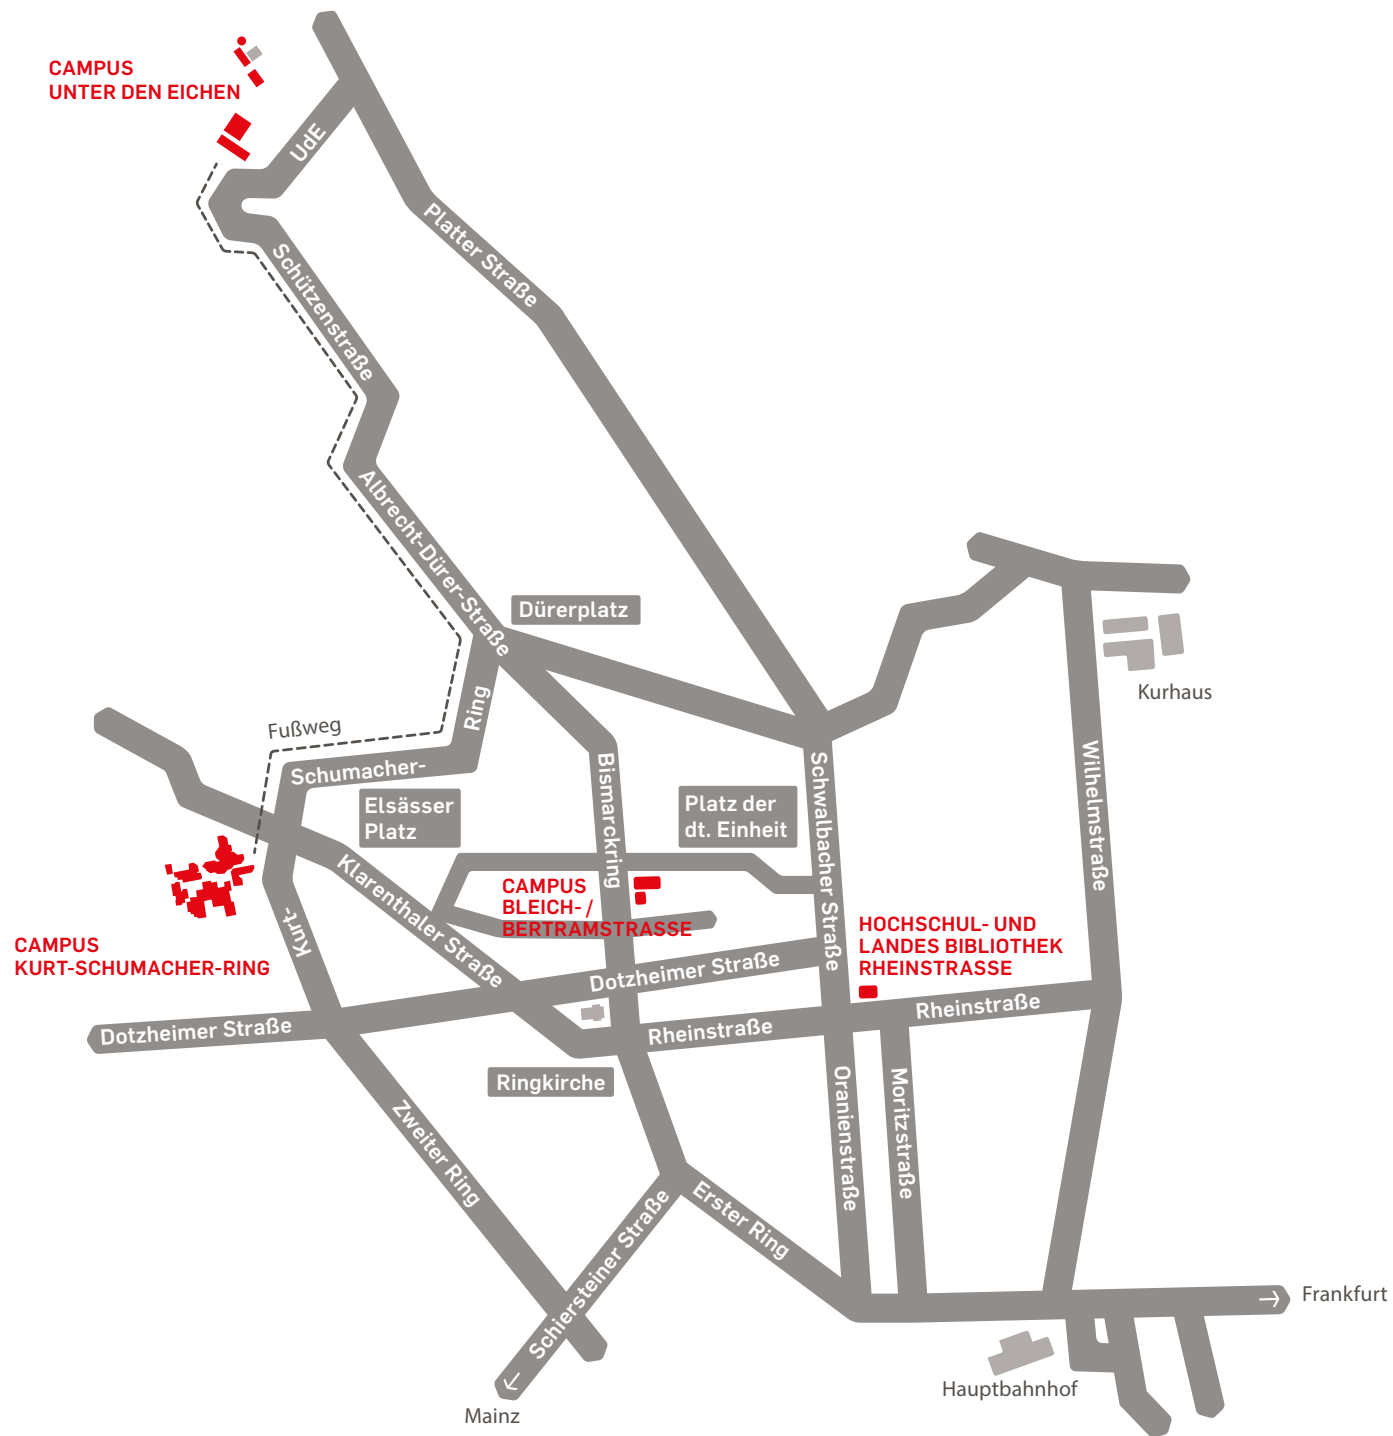

Lageplan der Hochschulstandorte (in Wiesbaden und Rüsselsheim) im Rhein-Main-Gebiet

Lageplan der Hochschulstandorte in Wiesbaden

Studiengänge

Angewandte Informatik (B.Sc.)
Duale Studiengänge Informatik (B.Sc.)
Informatik – Technische Systeme (B.Sc.)
Informatik (M.Sc.)
Innenarchitektur (B.A.)
Innenarchitektur (M.A.)
Kommunikationsdesign (B.A.)
Media: Conception & Production (B.A.)
Media Management (B.A.)
Media & Comm. Technology (M.Eng.)
Media & Design Management (M.A.)
Medieninformatik (B.Sc.)
Medientechnik (B.Eng.)
Wirtschaftsinformatik (B.Sc.)